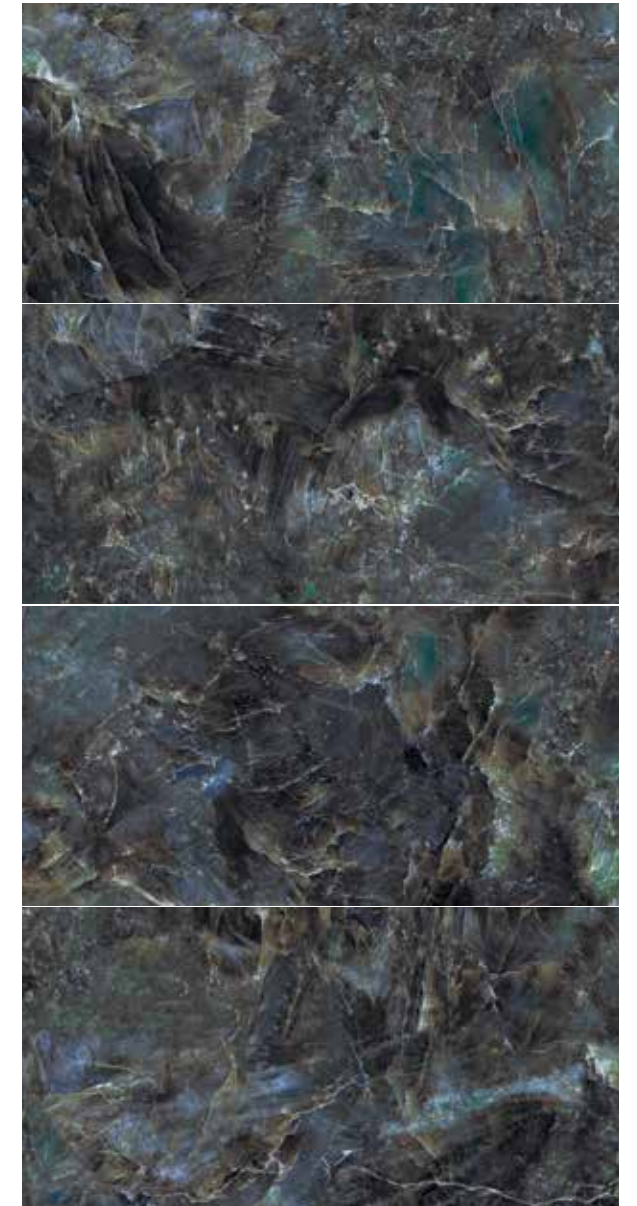

60 X 120 cm

LENOX

PORCELÁNICOS