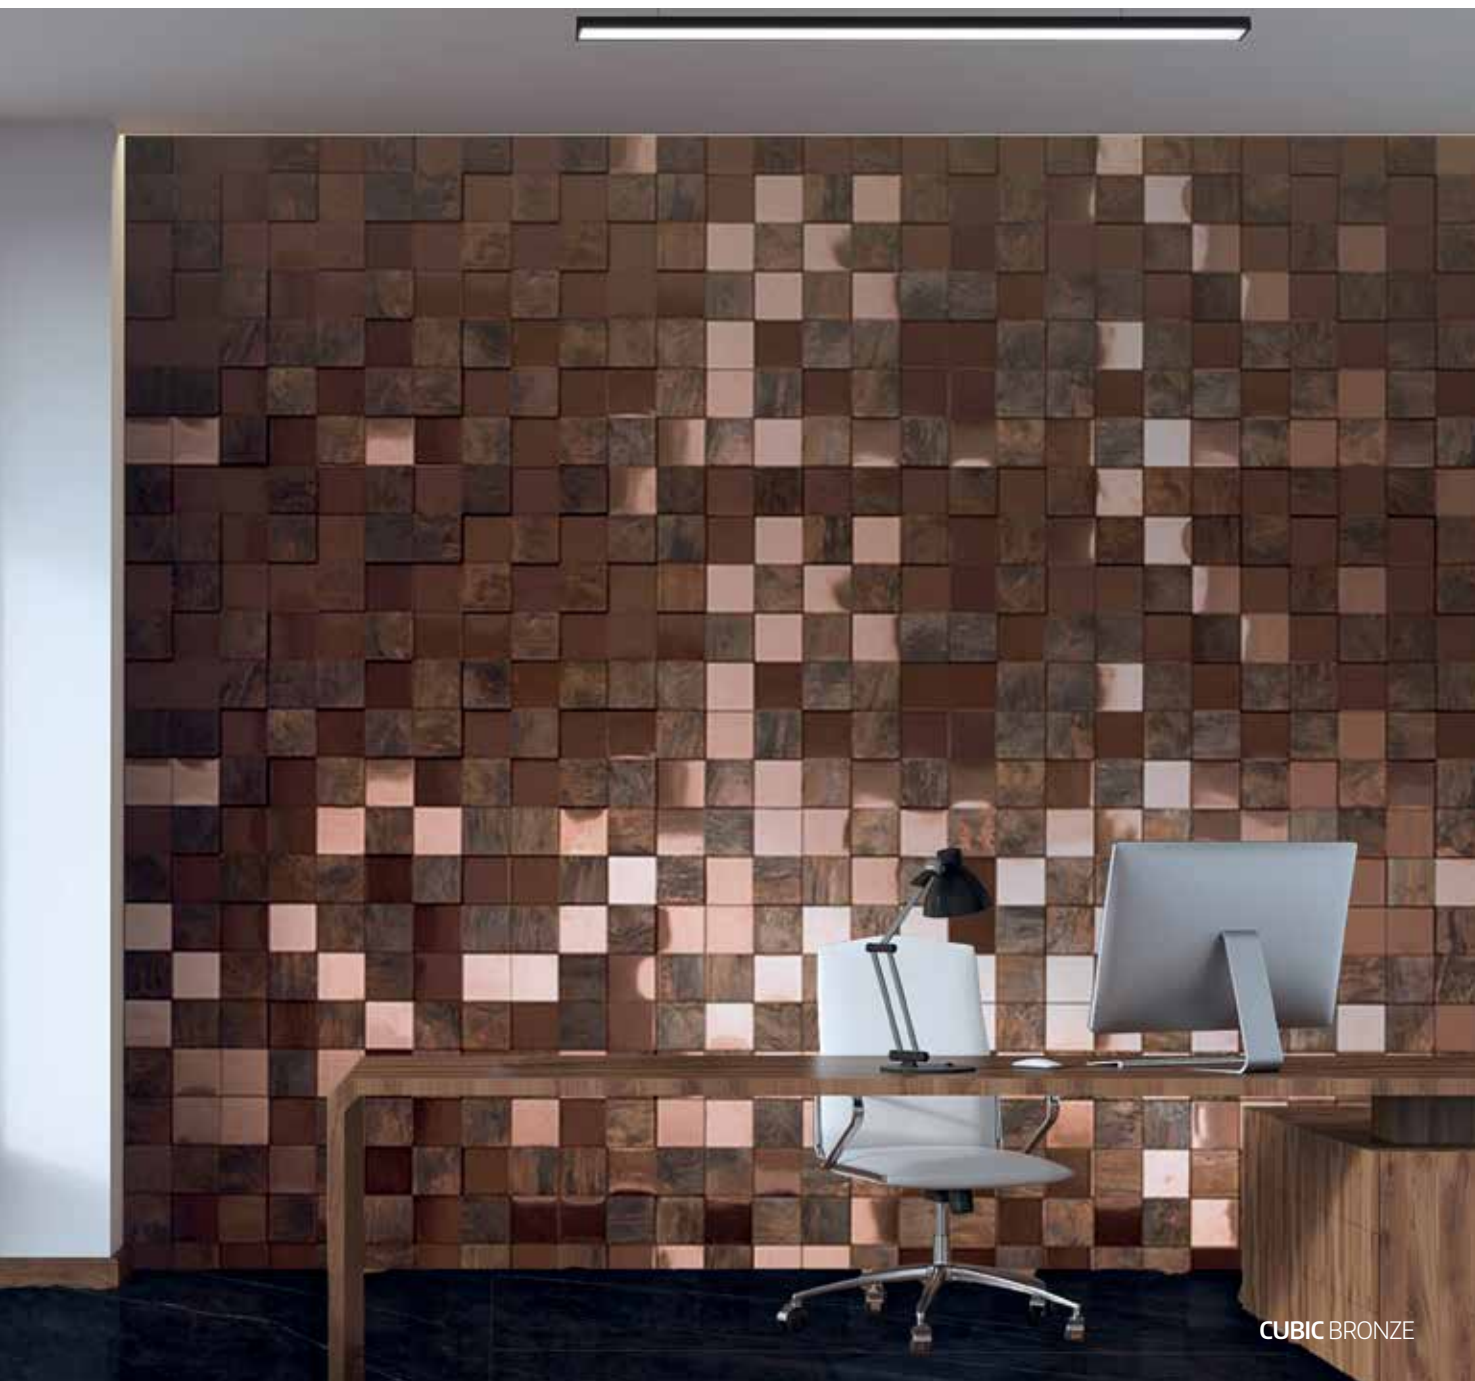

8 mm • 30 x 30 cm

Atika Platino

Atika Bronce

CUBIC BRONZE

PIEDRA DE RÍO

9 mm • 30.5 x 30.5 cm

Río White Plano (N)

Río Beige Plano (N) (P)