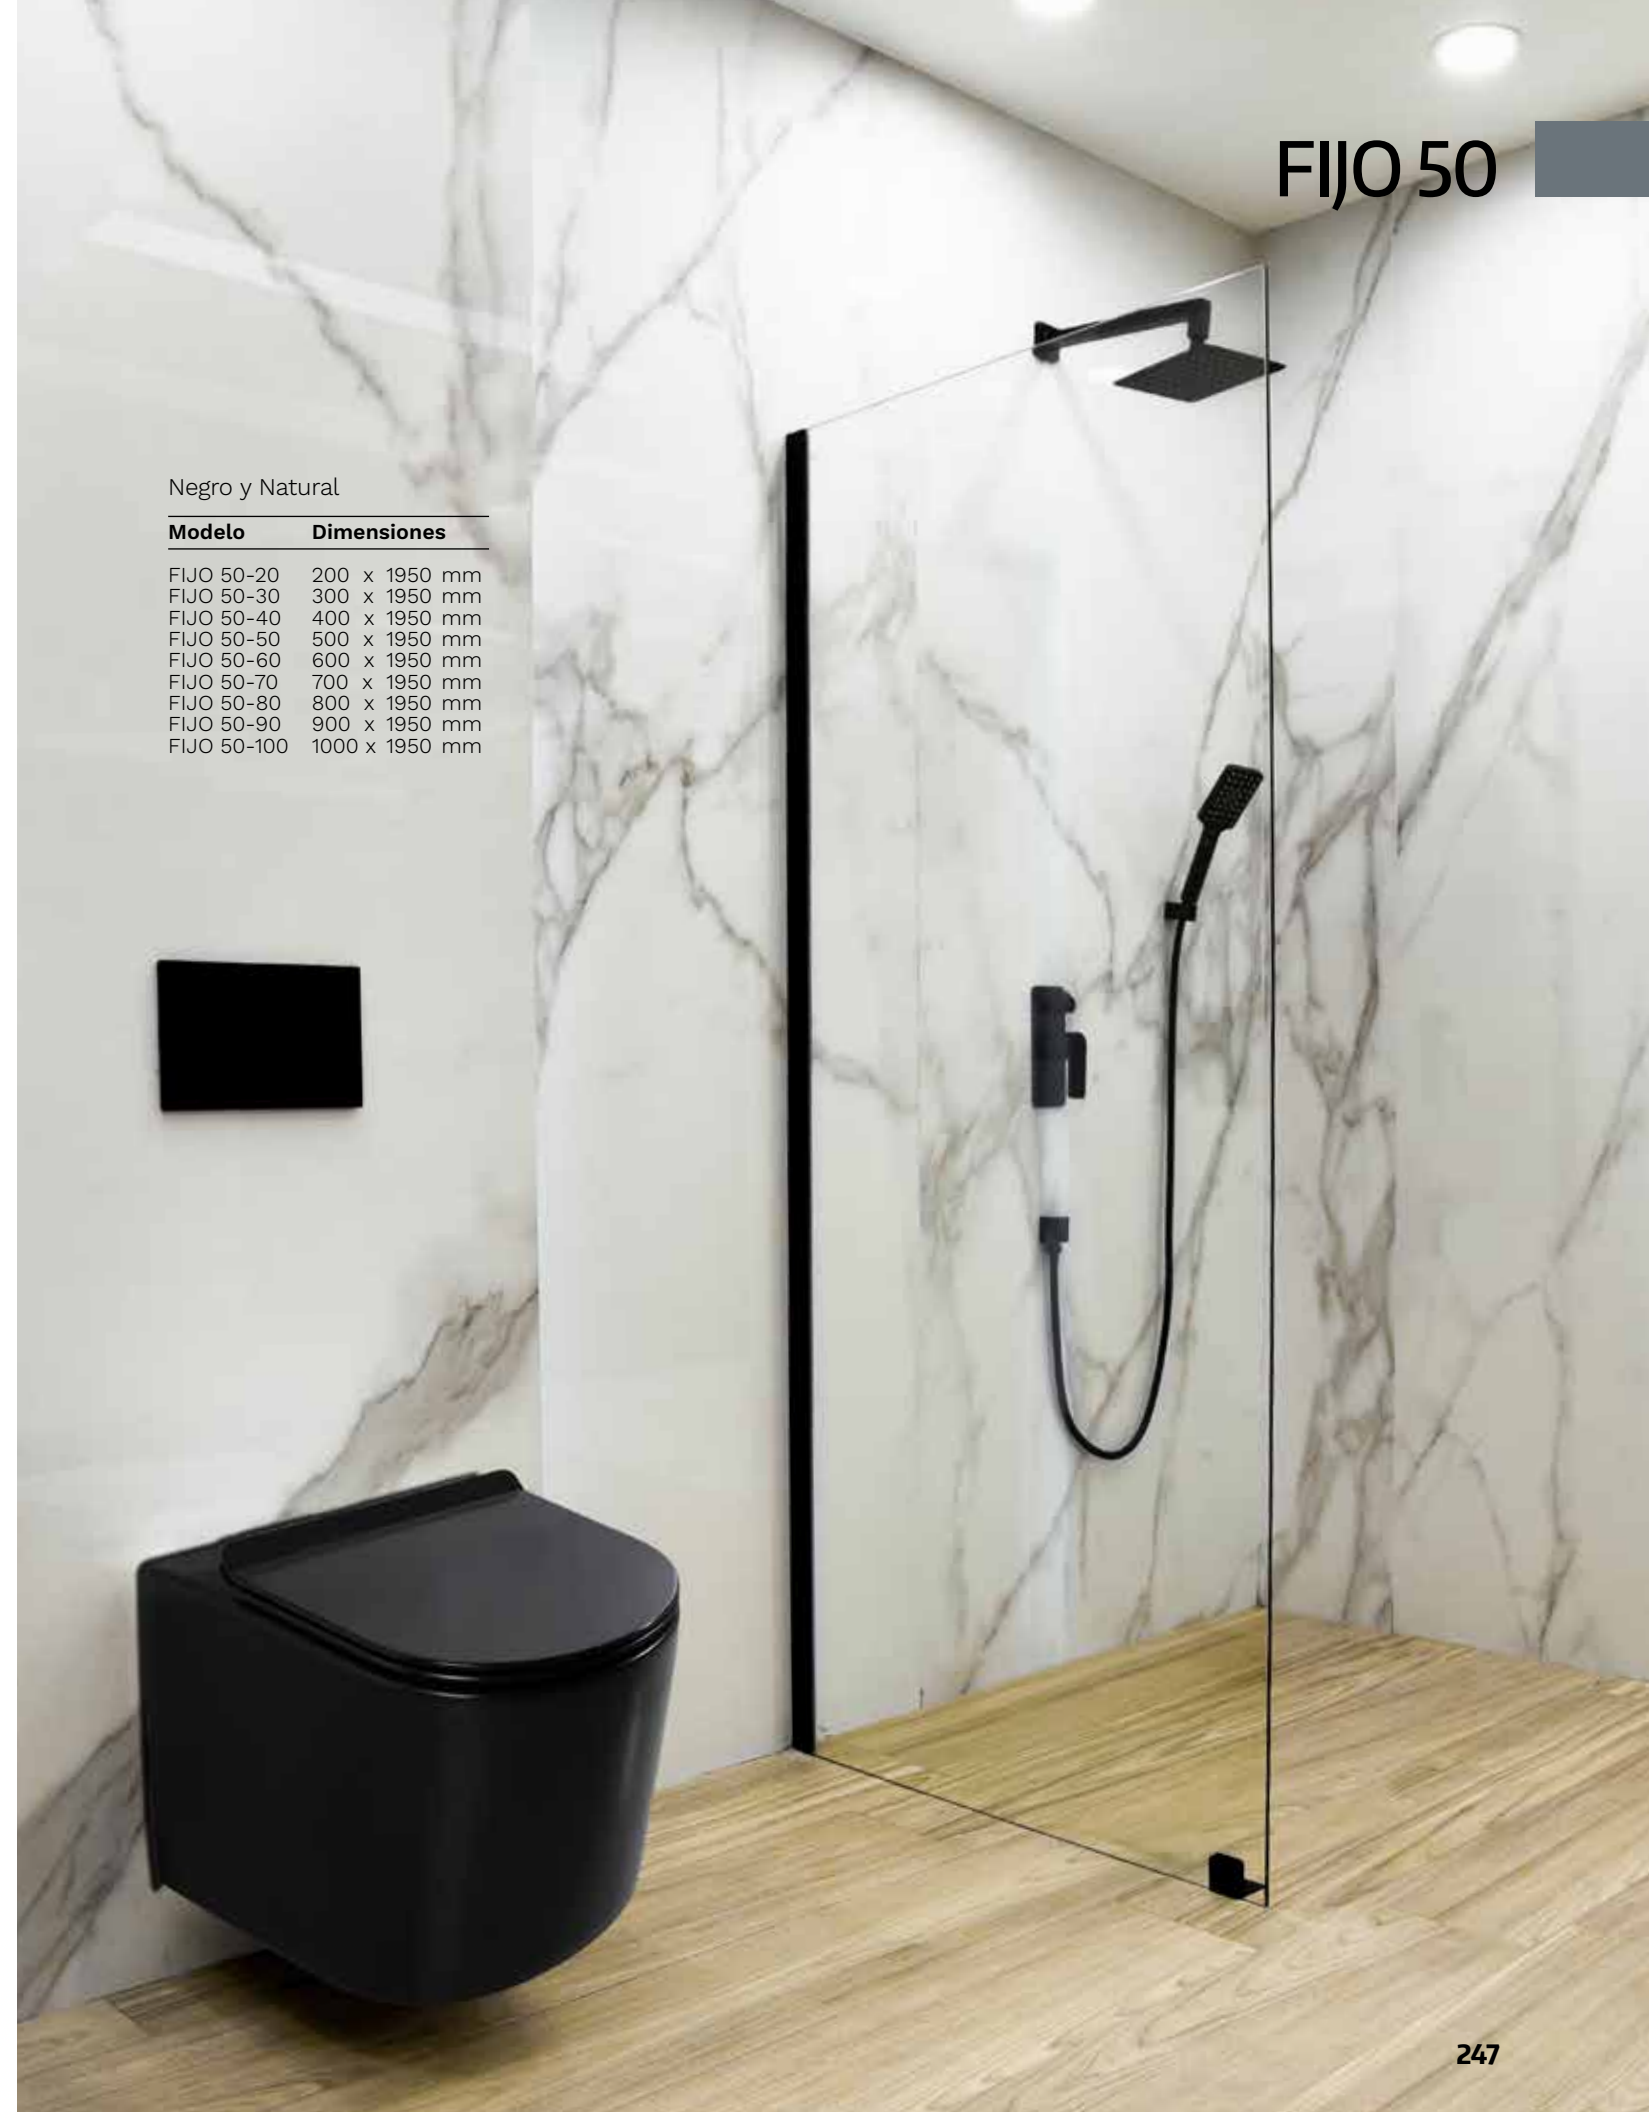

ABATIBLE

Negro y Aluminio

Modelo	Dimensiones
ABATIBLE 60	600 x 1950 mm
ABATIBLE 70	700 x 1950 mm
ABATIBLE 80	800 x 1950 mm
ABATIBLE 90	900 x 1950 mm
ABATIBLE 100	1000 x 1950 mm

NOTA: Instalación izquierda o derecha.

FIJO 50

Negro y Natural

Modelo	Dimensiones
FIJO 50-20	200 x 1950 mm
FIJO 50-30	300 x 1950 mm
FIJO 50-40	400 x 1950 mm
FIJO 50-50	500 x 1950 mm
FIJO 50-60	600 x 1950 mm
FIJO 50-70	700 x 1950 mm
FIJO 50-80	800 x 1950 mm
FIJO 50-90	900 x 1950 mm
FIJO 50-100	1000 x 1950 mm