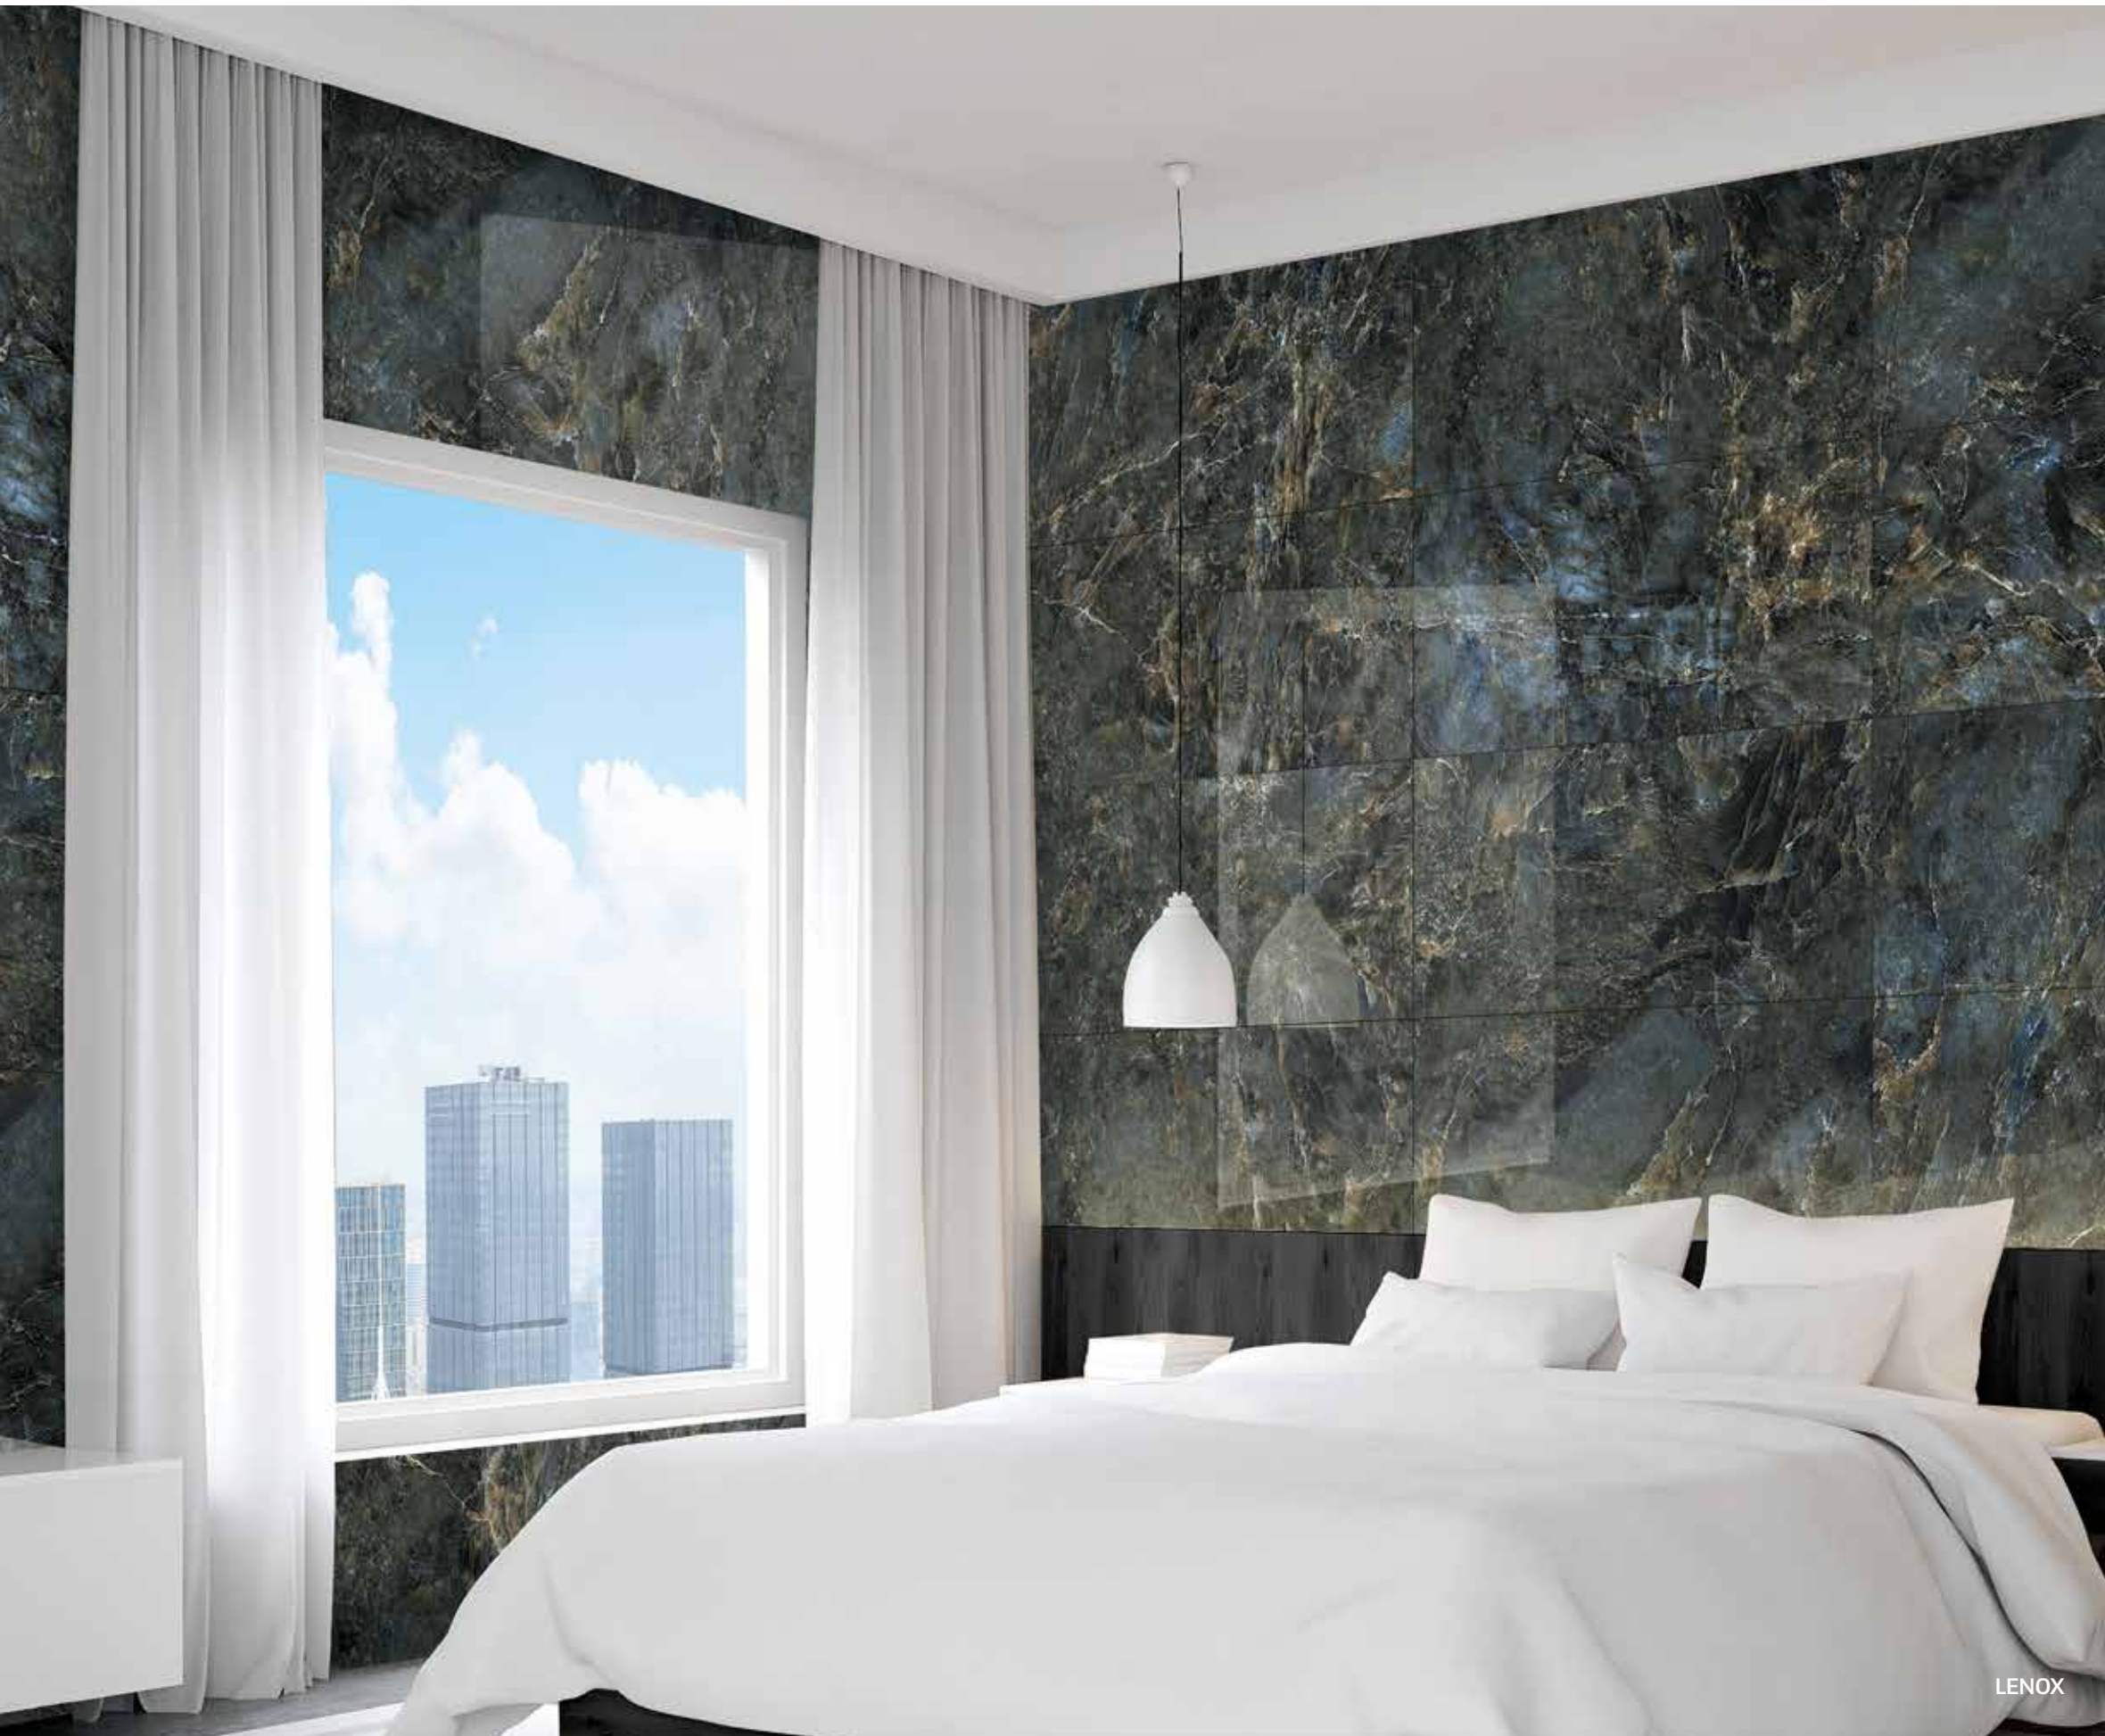

60 X 120 cm

LENOX

PORCELÁNICOS