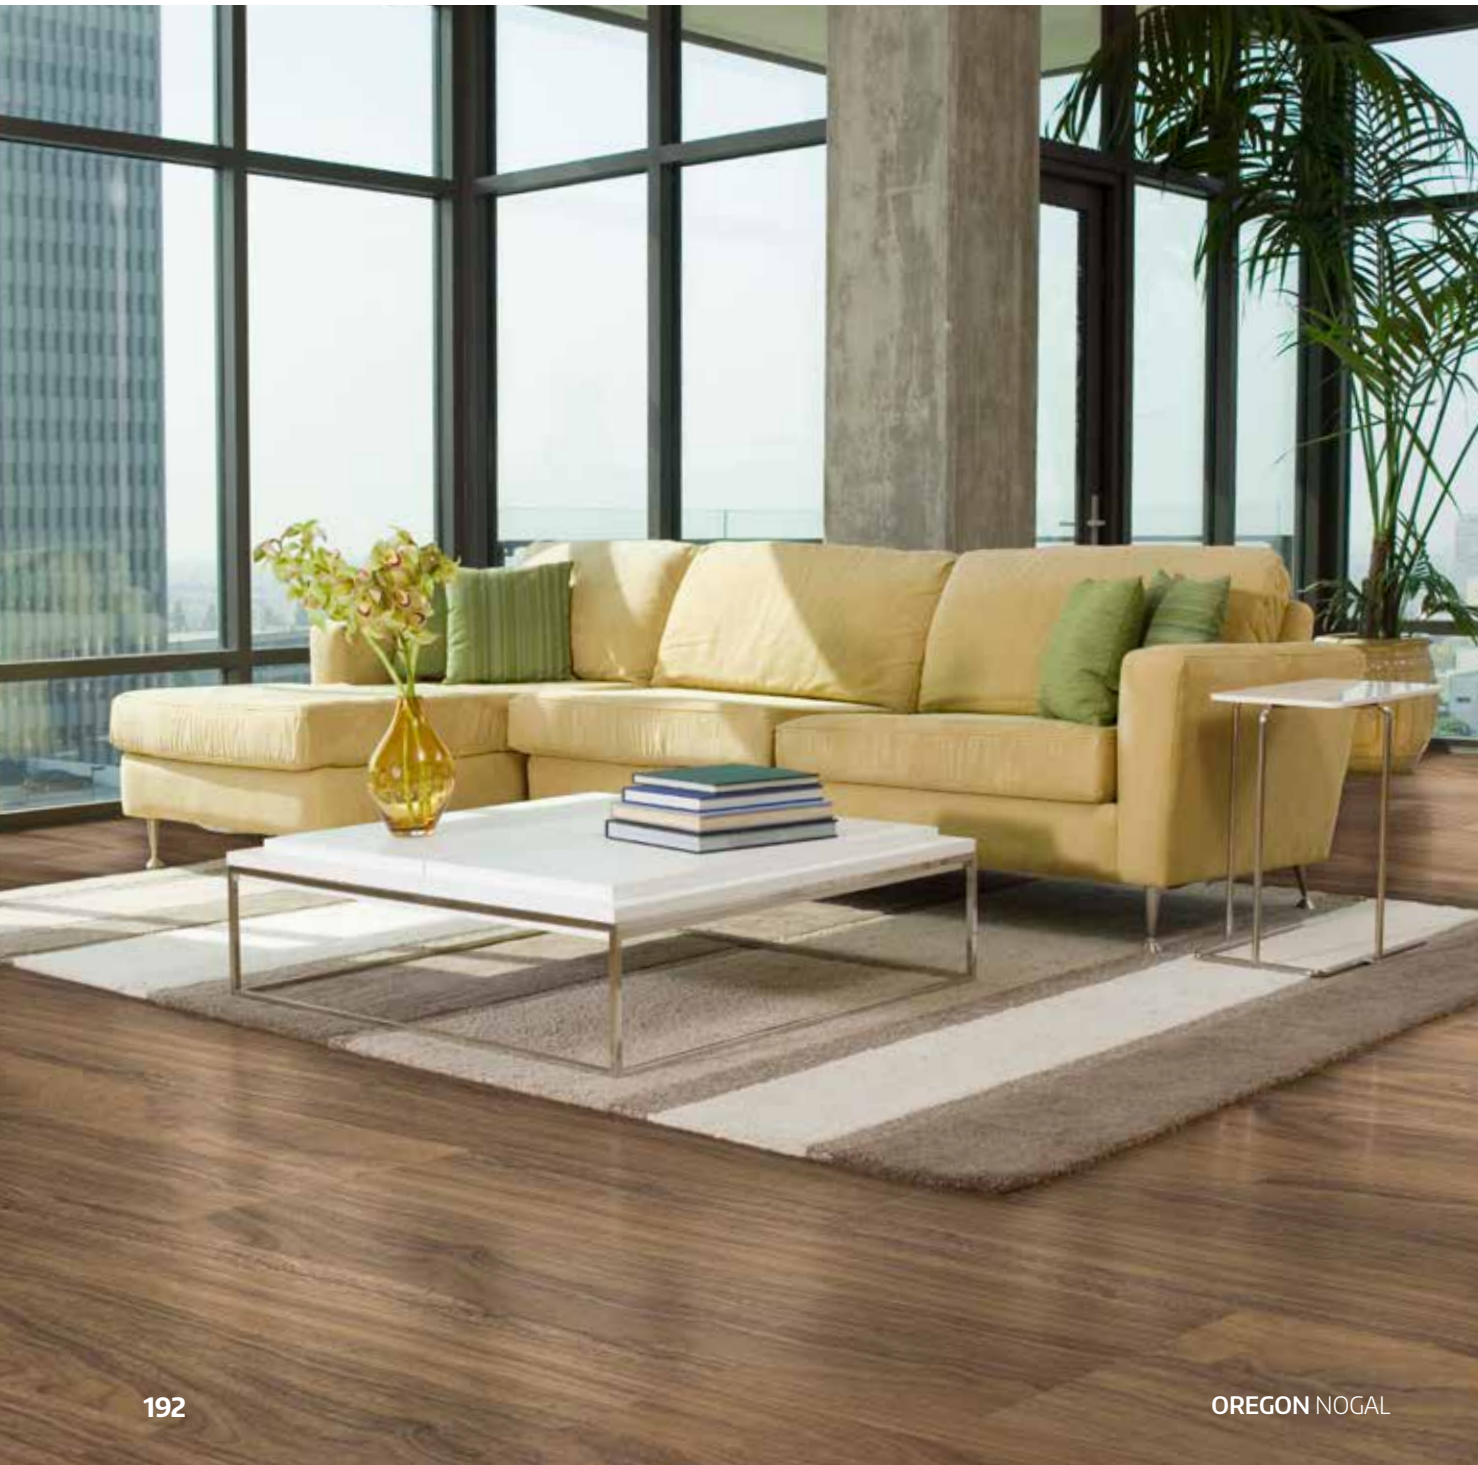

OREGON

30 X 120 cm

MADERAS CERÁMICAS

22.7 X 119.5 cm

ÁVALON

MADERAS CERÁMICAS