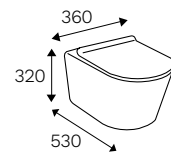

CLÍO BLACK

- Sanitario con descarga a muro.
- Arnés metálico para sujeción. Tanque incluido.
- Consumo de agua menor a 6 litros por descarga.
- Con capacidad de descarga de 800 gr.
- Sistema de doble descarga Castel.
- Disponible en color: Negro.

ASIENTO DE CIERRE LENTO

CASTEL
EASY CLEAN

Opcional
Se venden por separado.
Se incluye en modelo Bold Black

Botón a muro para
Sanitario Clío Negro

Botón a muro para
Sanitario Clío Cromo

Incluido en los modelos Clío

Botón a muro

Sistema de
descarga con
soporte de arnés

CLÍO BOLD

- Sanitario con descarga a muro.
- Arnés metálico para sujeción. Tanque incluido.
- Consumo de agua menor a 6 litros por descarga.
- Con capacidad de descarga de 800 gr.
- Sistema de doble descarga Castel.
- Disponible en color: Blanco.

ASIENTO DE CIERRE LENTO

SISTEMA
CASTEL
EASY CLEAN