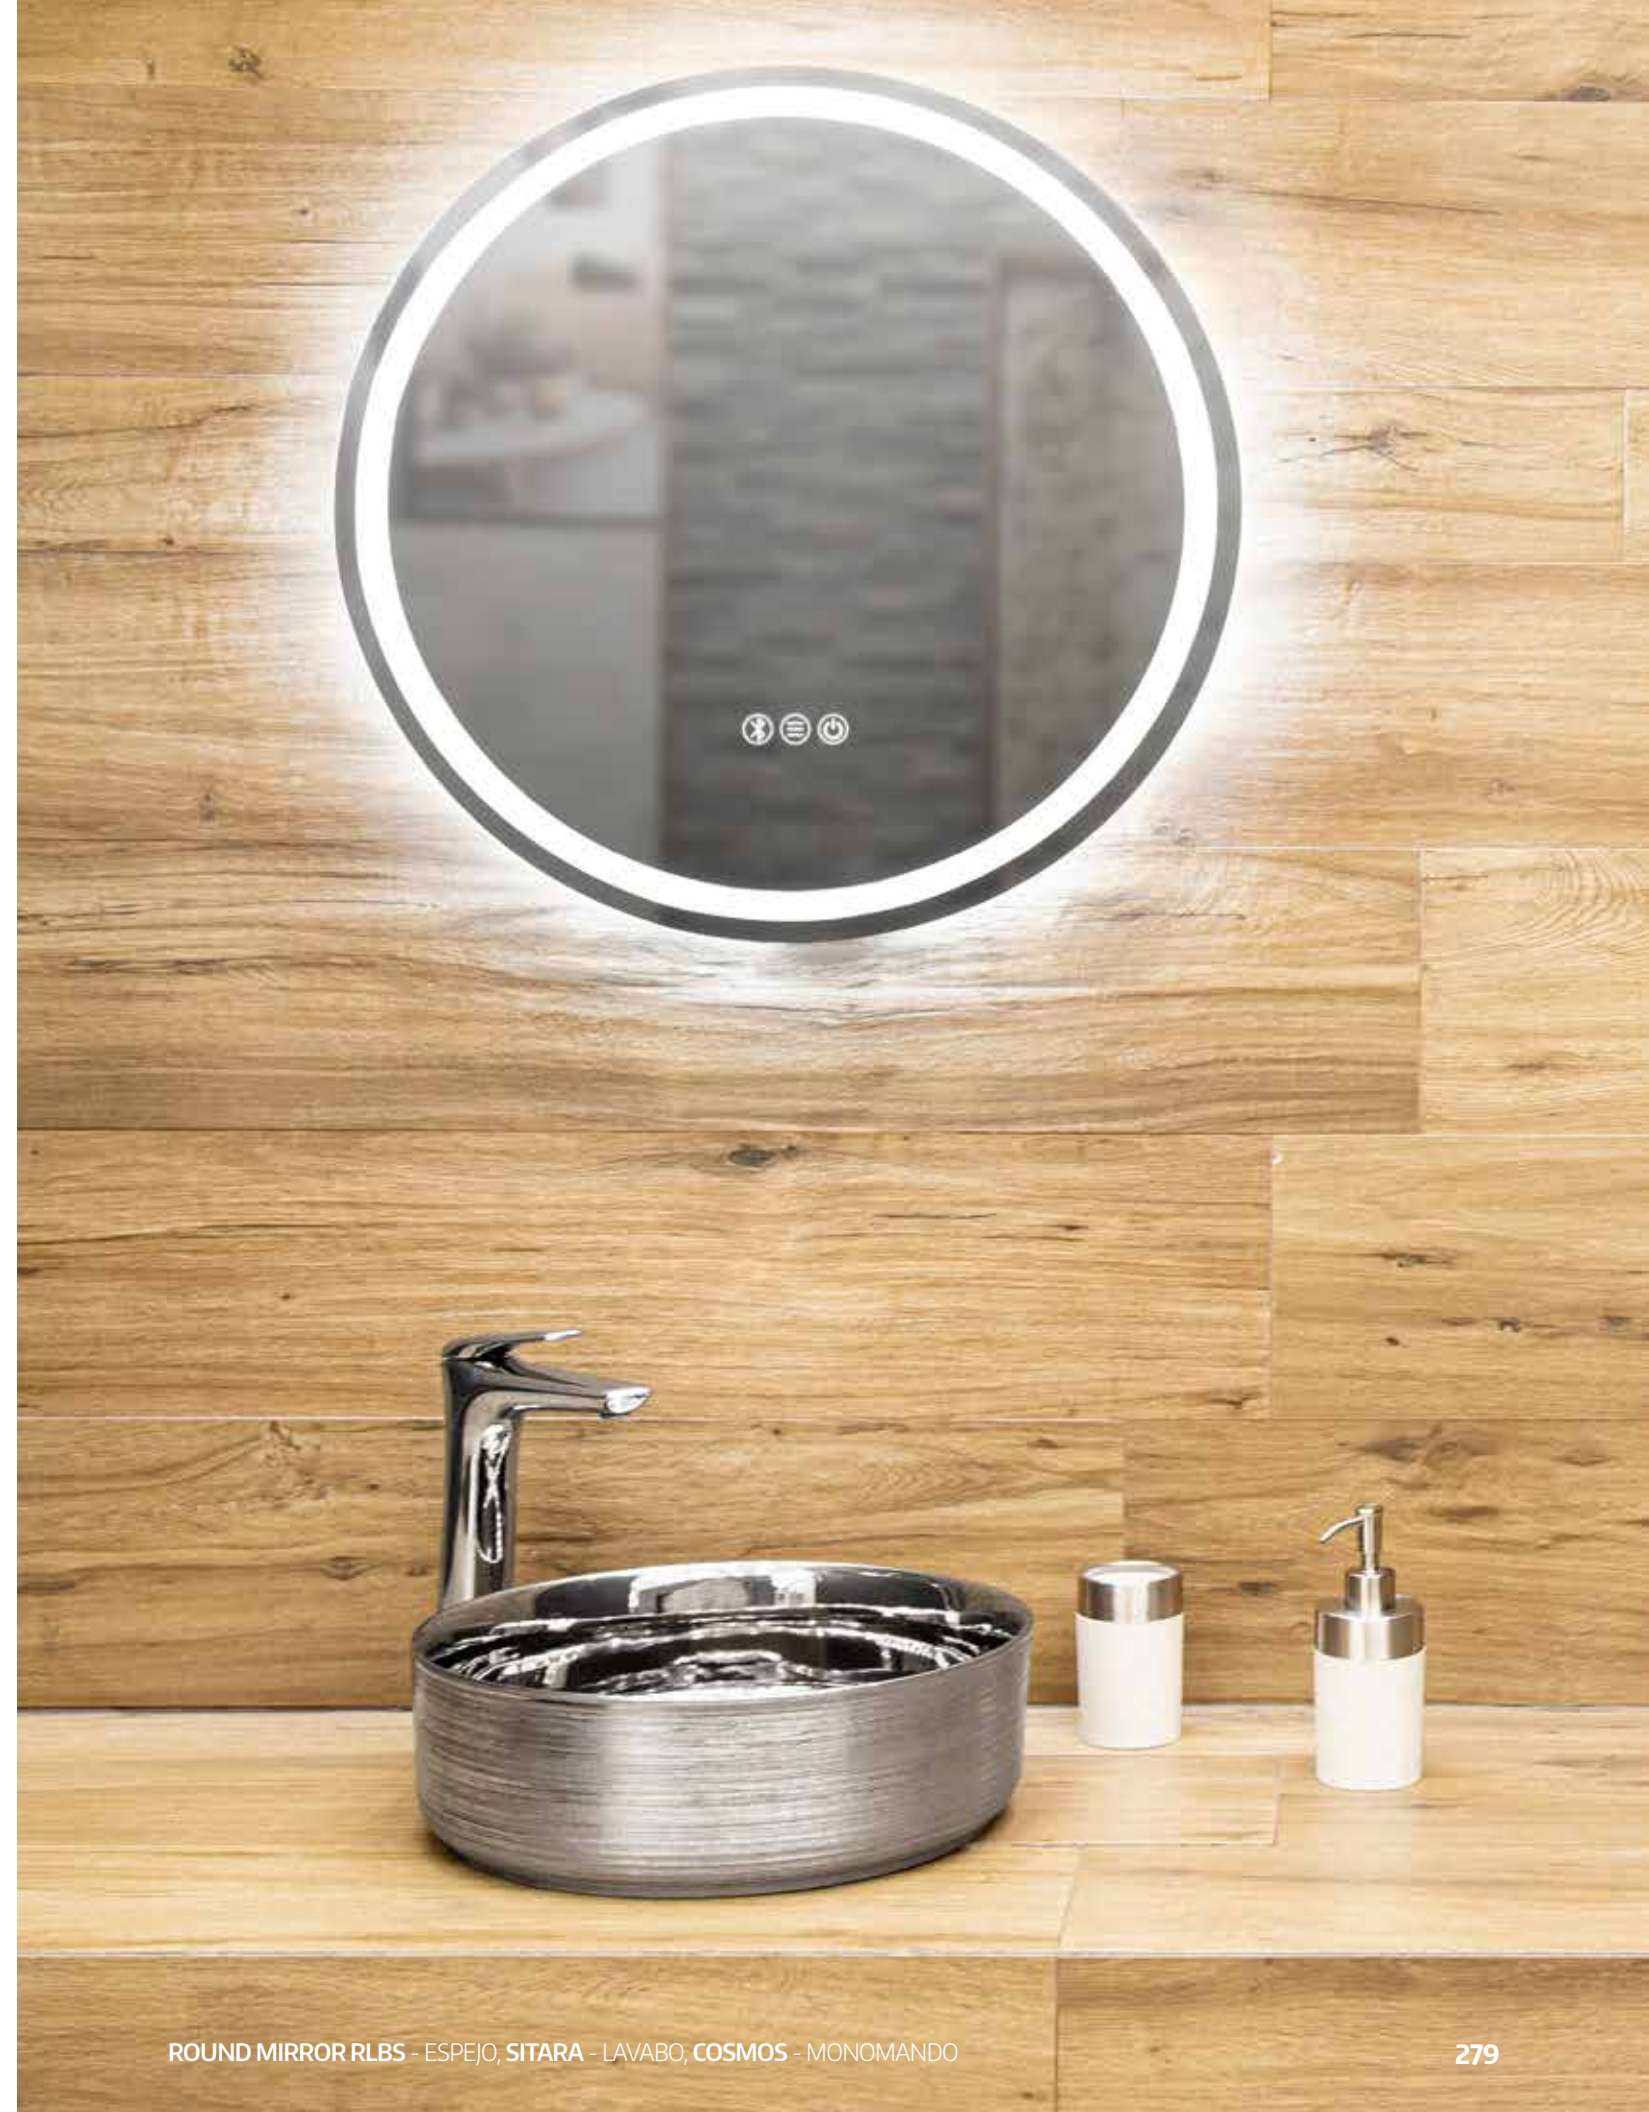

LAVABOS

Tipo de válvula:

- [vc] Válvula con rebosadero
- [vs] Válvula sin rebosadero
- [vo] Válvula oculta
- [ib] Incluye botón

Nota: las medidas pueden variar según el lote.