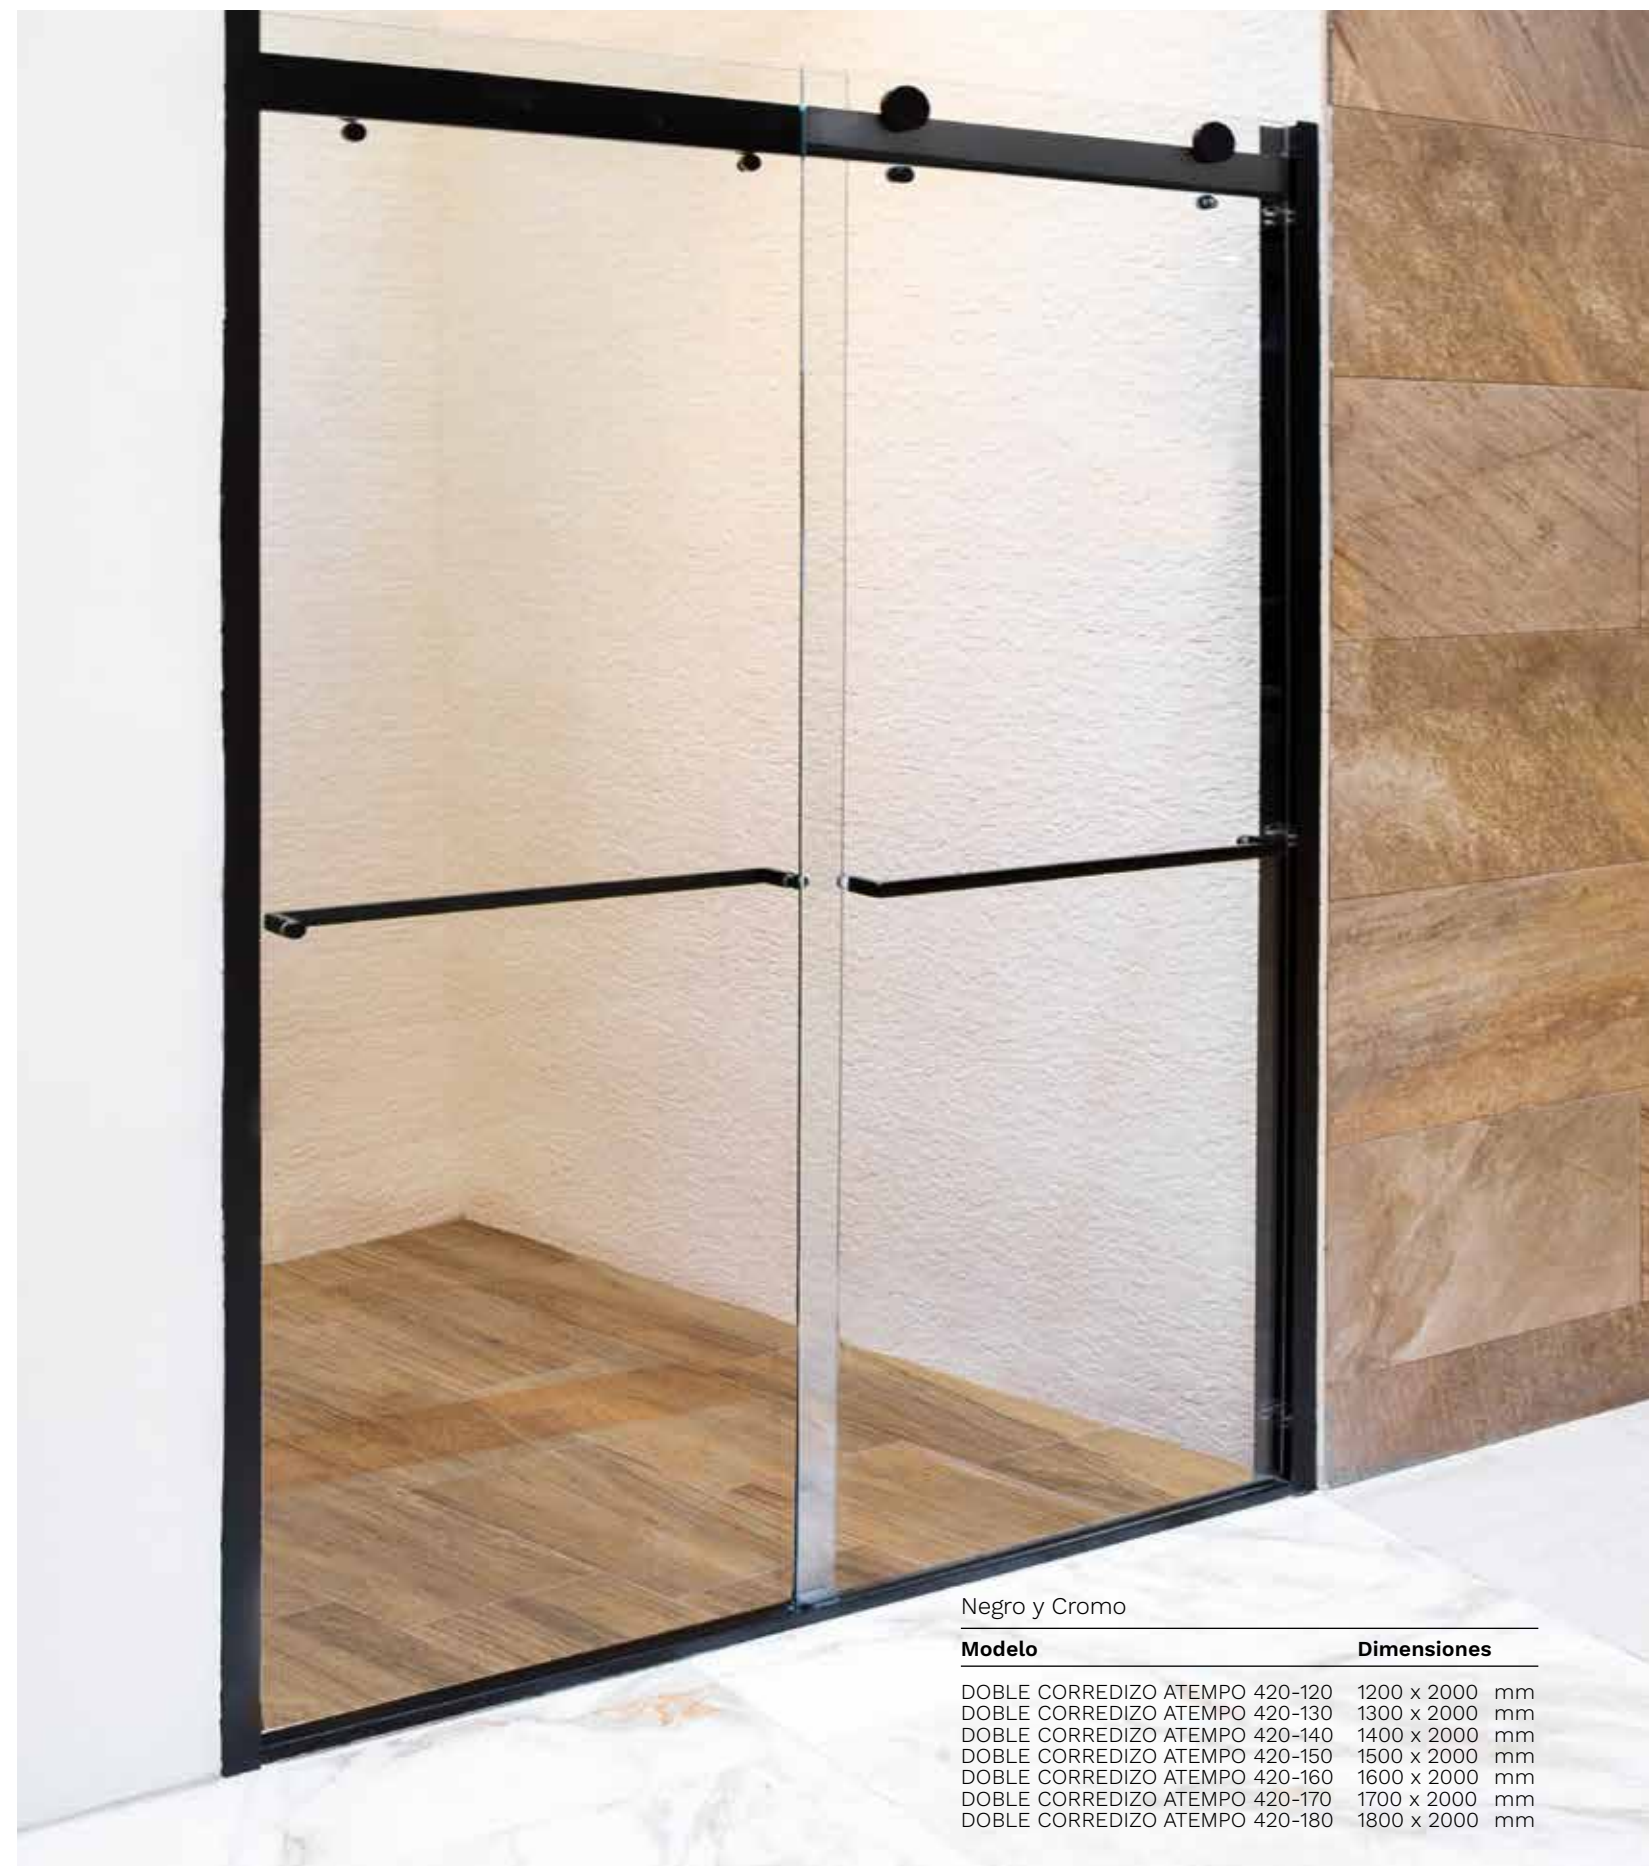

DOBLE CORREDIZO ATEMPO 420

Negro y Cromo

Modelo	Dimensiones
DOBLE CORREDIZO ATEMPO 420-120	1200 x 2000 mm
DOBLE CORREDIZO ATEMPO 420-130	1300 x 2000 mm
DOBLE CORREDIZO ATEMPO 420-140	1400 x 2000 mm
DOBLE CORREDIZO ATEMPO 420-150	1500 x 2000 mm
DOBLE CORREDIZO ATEMPO 420-160	1600 x 2000 mm
DOBLE CORREDIZO ATEMPO 420-170	1700 x 2000 mm
DOBLE CORREDIZO ATEMPO 420-180	1800 x 2000 mm