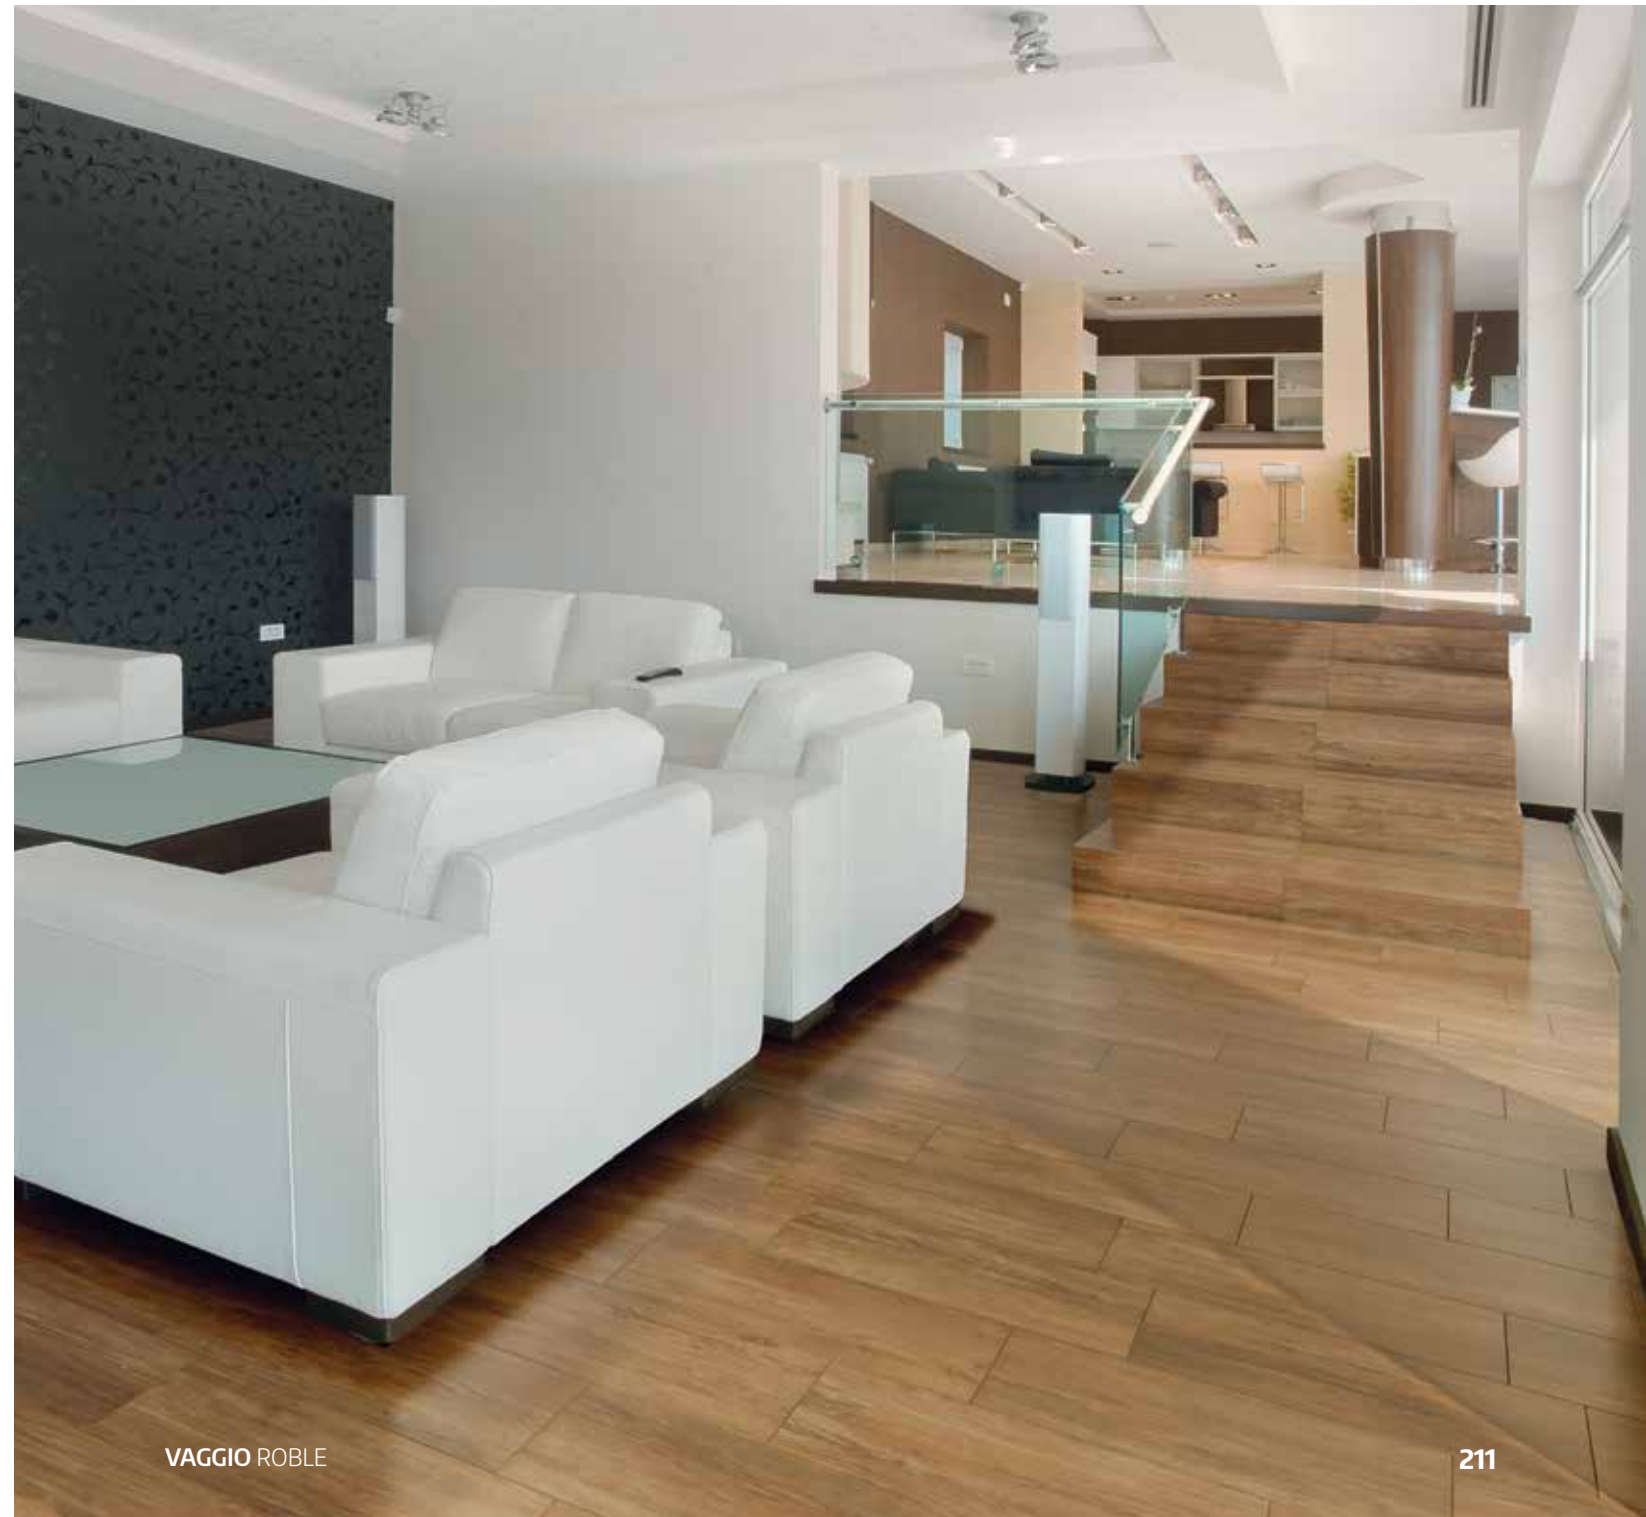

VAGGIO

MADERAS CERÁMICAS

Roble

VINTAGE

20.5 X 61.5 cm

MADERAS CERÁMICAS

Roble

MOLDURAS