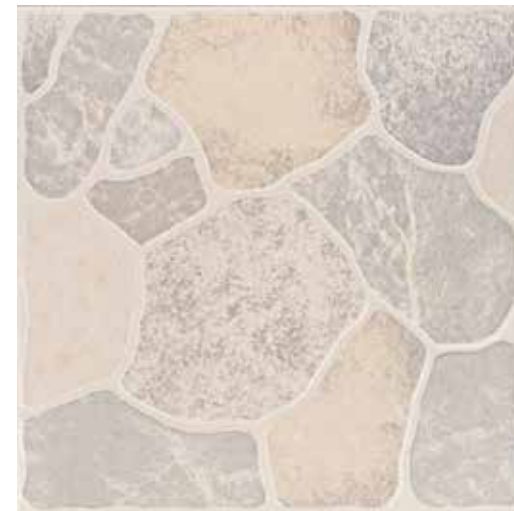

cerámica

Natura - 44 x 44 cm

Rojo - 33 x 33 cm

Natura - 33 x 33 cm

EXTERIOR
PISO
PEI III

cerámica

TANA

Rojo - 44 x 44 cm