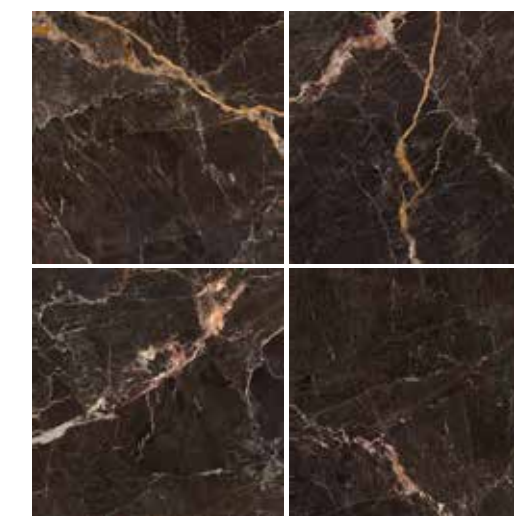

INTERIOR
COCINA
BAÑO

CARAS
5 A 9

PISO
MURO
PEI IV