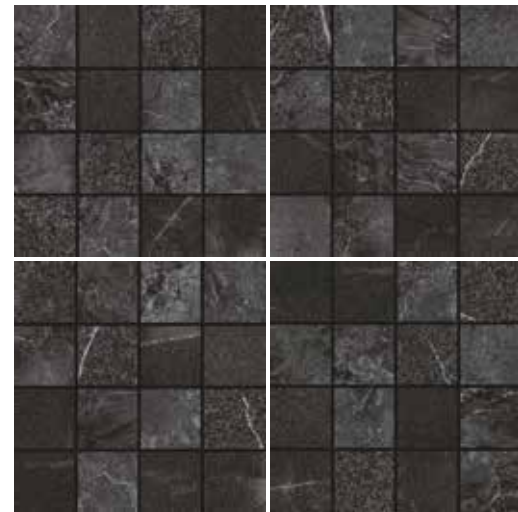

Rústico MATE GRANILLADO

JASPER

Colección completa
pág. 319

INTERIOR
EXTERIOR
COCINA
BAÑO
FACHADA
COMERCIAL

CARAS
6

MURO
PEI III

cerámica