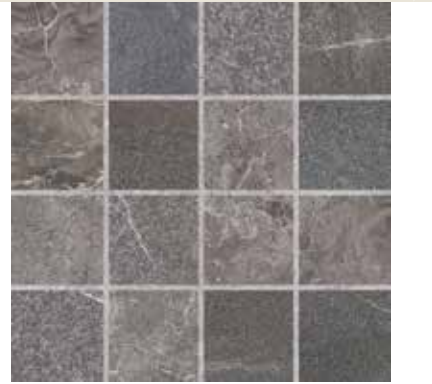

Gris - 33 x 33 cm