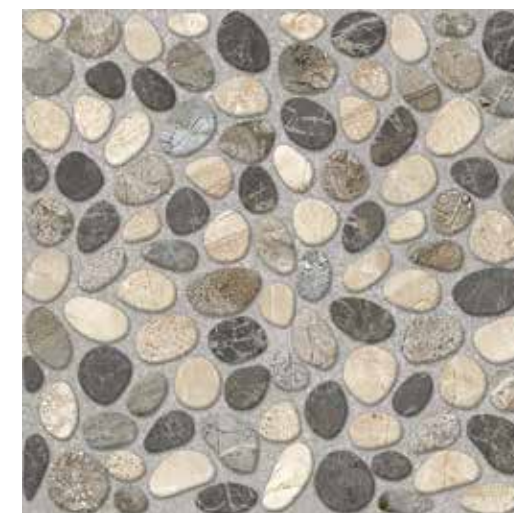

STONES

Multicolor - 44 x 44 cm

EXTERIOR
CARAS
5 A 8
PISO
PEI IV