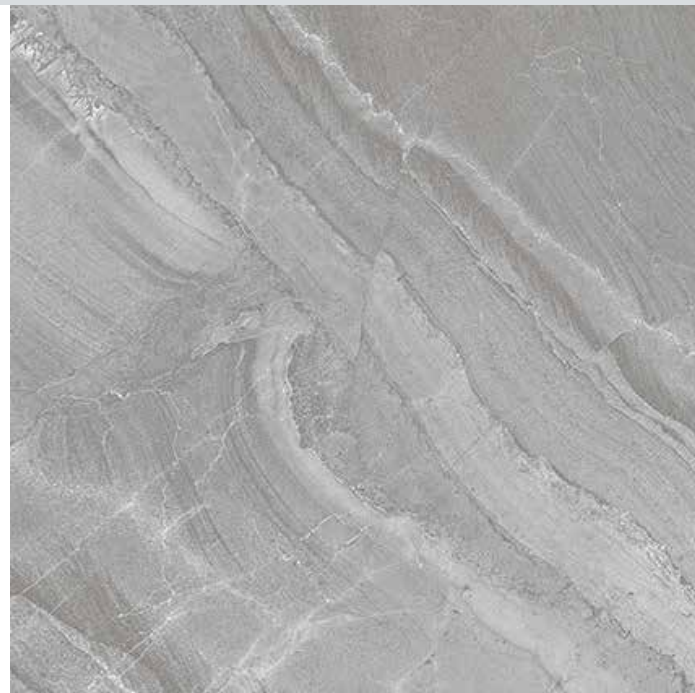

Mármol Cerámico MATE

MARMOL MIX

Gris - 60 x 60 cm