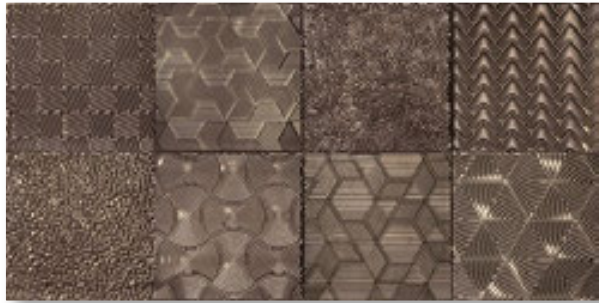

SHINE

PASTA BLANCA / WHITE BODY