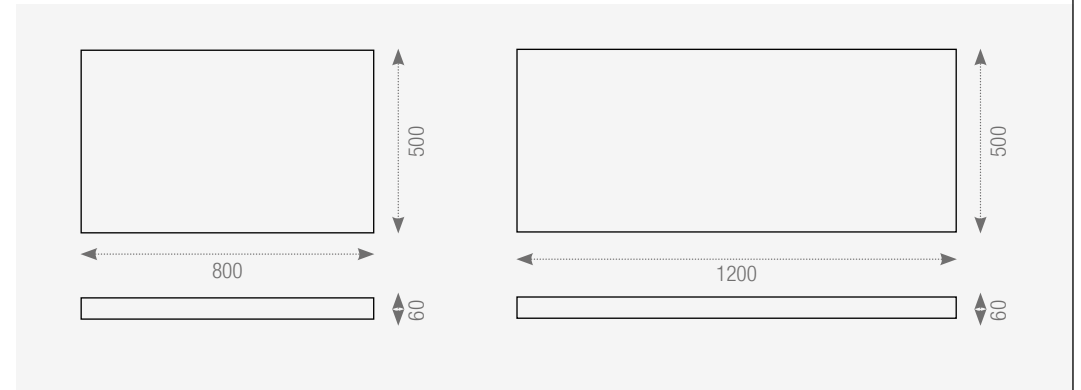

GLOSS

188097 Set Soportes Toallero
43,5x20,5x38 cm./17.1"x8.1"x15" E050

188623 Pedestal White
75x33x15 cm./29.5"x13"x6" E90

188771 Lavabo Agadir Lago

188770 Lavabo Agadir Selva

188752 Lavabo Mintons Indigo