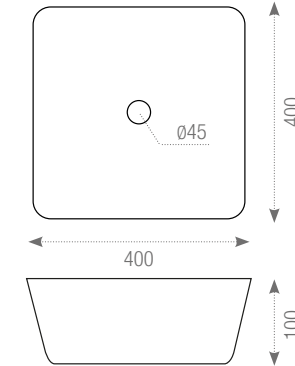

LAVABOS & CARACTERÍSTICAS TÉCNICAS / WASHBASINS & TECHNICAL INFORMATION

Pintado a mano / Hand painted

CERÁMICA / CERAMICS

CERÁMICA / CERAMICS

Pintado a mano / Hand painted

CERÁMICA / CERAMICS

CERÁMICA / CERAMICS

Pintado a mano / Hand painted

PIEDRA / STONE

CERÁMICA / CERAMICS

Pintado a mano / Hand painted

NEW

HIERRO FUNDIDO / CAST IRON

CERÁMICA / CERAMICS

NEW

NEW

SOLID SURFACE