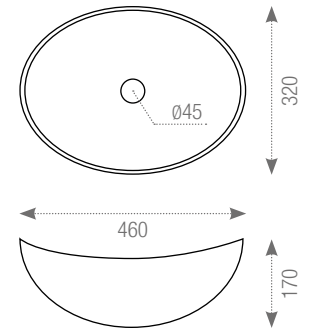

NEW

188753 Lavabo Legacy
40×40×10 cm./15.7"×15.7"×3.9" E450

HIERRO FUNDIDO / CAST IRON

188277 Lavabo New Metal
46×32×17 cm./18.1"×12.6"×6.7" E250

CERÁMICA / CERAMICS

NEW

188773 Lavabo Minim Negro Mate
30×30×13 cm./11.8"×11.8"×5.1" E080