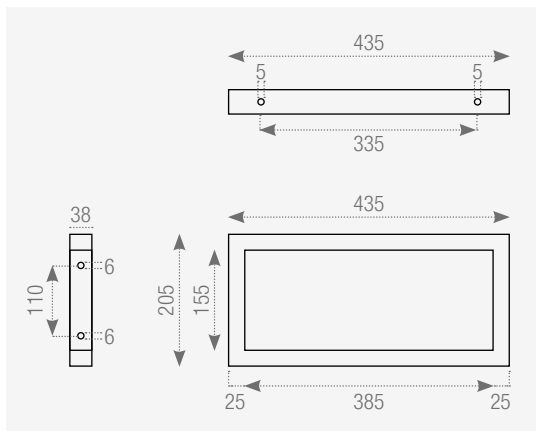

GLOSS

188097 Set Soportes Toallero
43,5x20,5x38 cm./17.1"x8.1"x15" E050

188623 Pedestal White
75x33x15 cm./29.5"x13"x6" E90

188771 Lavabo Agadir Lago

188770 Lavabo Agadir Selva

188752 Lavabo Mintons Indigo