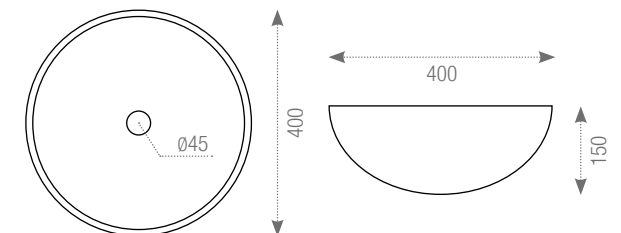

188036 Lavabo Rafaela
40x40x15 cm./15.7"x15.7"x5.9" E500

187841 Lavabo Ibiza
40x40x15 cm./15.7"x15.7"x5.9" E350

187616 Lavabo White And Copper
40x40x15 cm./15.7"x15.7"x5.9" E500

LAVABOS & CARACTERÍSTICAS TÉCNICAS / WASHBASINS & TECHNICAL INFORMATION