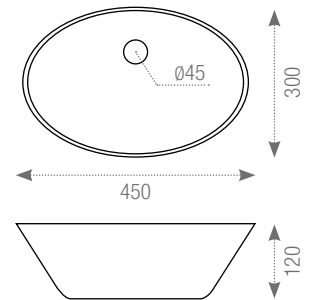

LAVABOS & CARACTERÍSTICAS TÉCNICAS / WASHBASINS & TECHNICAL INFORMATION

Pintado a mano / Hand painted

CERÁMICA / CERAMICS

CERÁMICA / CERAMICS

Pintado a mano / Hand painted

CERÁMICA / CERAMICS

CERÁMICA / CERAMICS

Pintado a mano / Hand painted

PIEDRA / STONE

CERÁMICA / CERAMICS

Pintado a mano / Hand painted

NEW

HIERRO FUNDIDO / CAST IRON

CERÁMICA / CERAMICS

NEW

NEW

SOLID SURFACE