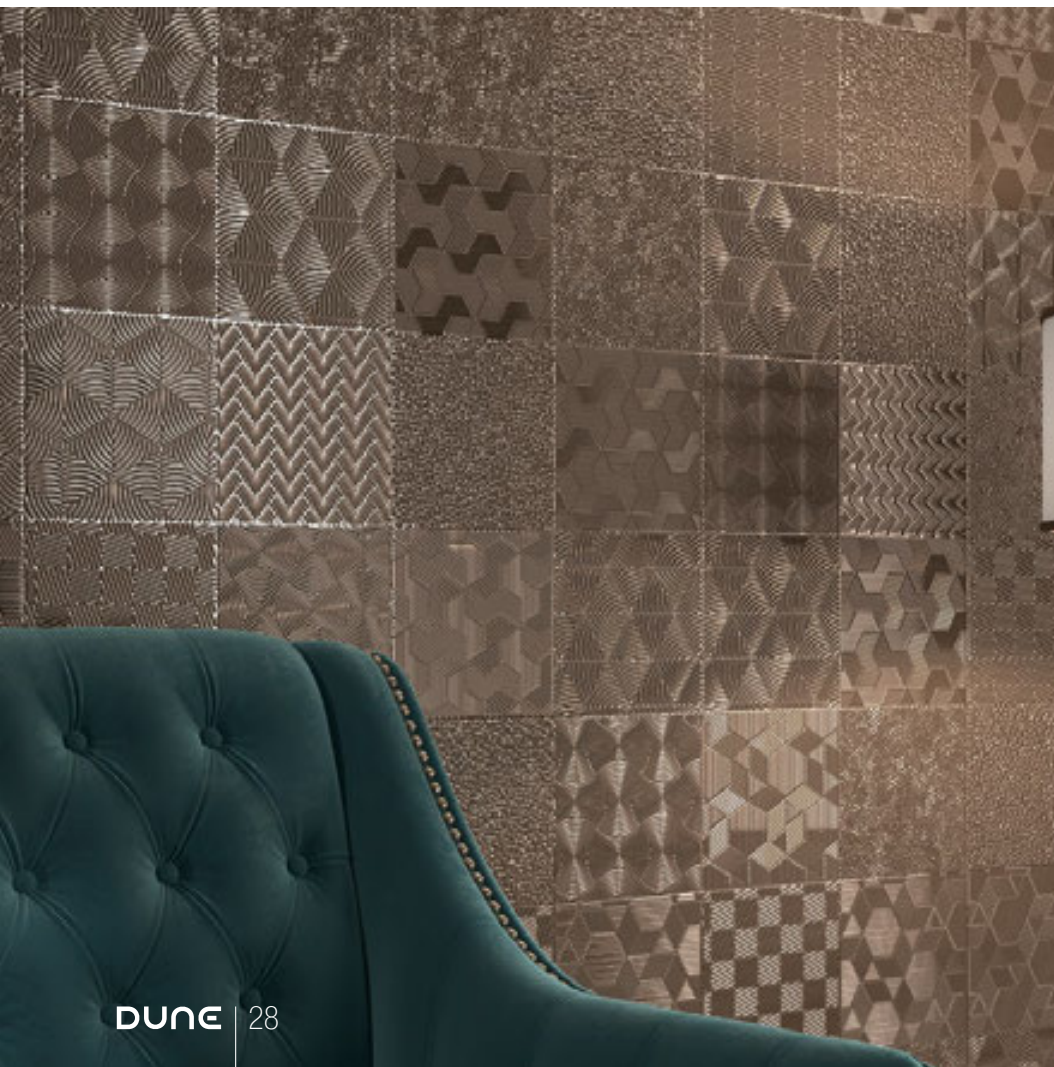

188094 Shine
15x15 cm./5.9"x5.9" M950