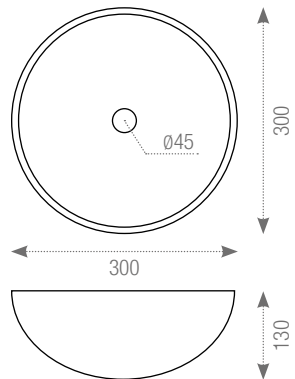

LAVABOS & CARACTERÍSTICAS TÉCNICAS / WASHBASINS & TECHNICAL INFORMATION

Pintado a mano / Hand painted

CERÁMICA / CERAMICS

CERÁMICA / CERAMICS

Pintado a mano / Hand painted

CERÁMICA / CERAMICS

CERÁMICA / CERAMICS

Pintado a mano / Hand painted

PIEDRA / STONE

CERÁMICA / CERAMICS

Pintado a mano / Hand painted

NEW

HIERRO FUNDIDO / CAST IRON

CERÁMICA / CERAMICS

NEW

NEW

SOLID SURFACE