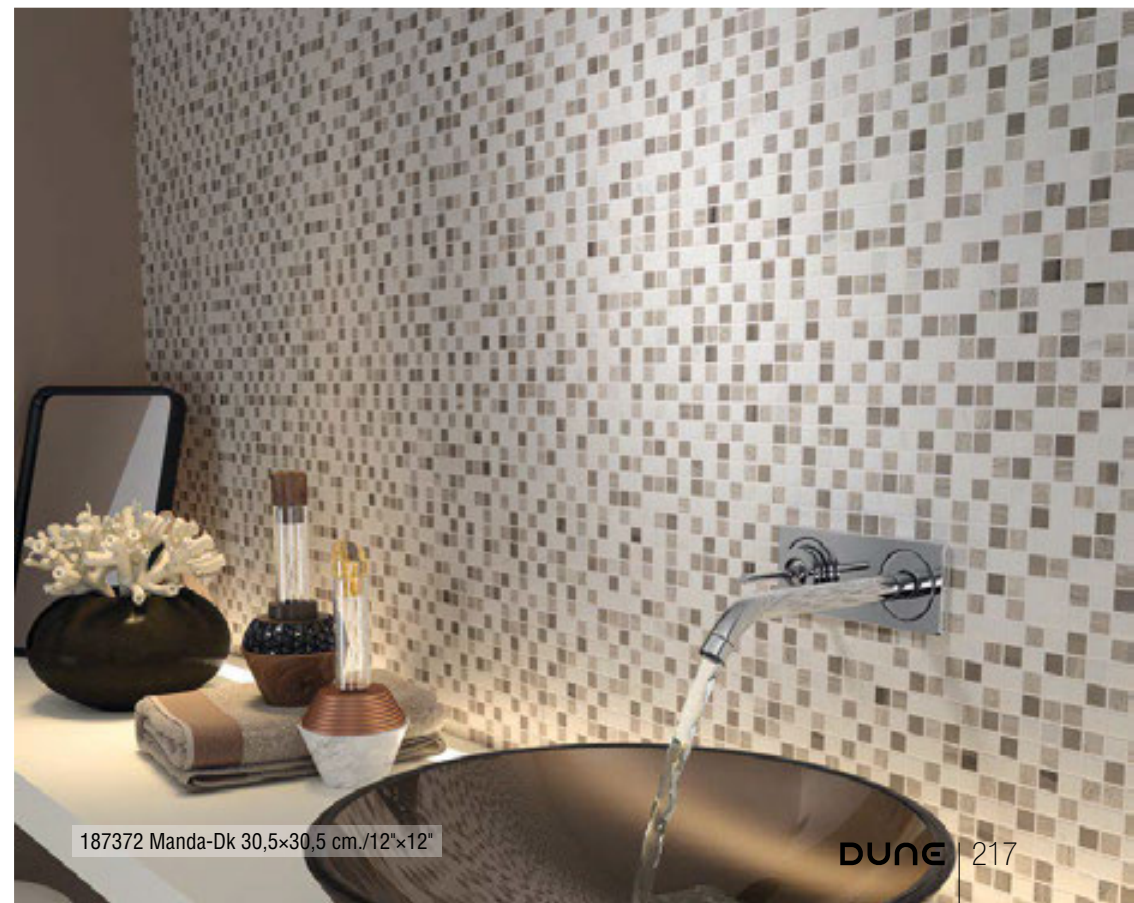

187372 Manda-Dk 30,5x30,5 cm./12"x12"

DUNE concibe sus colecciones como una solución integral a cada necesidad, por ello su gama de lavabos se ha diseñado como el complemento perfecto para sus series de cerámica y mosaicos. El dominio de los materiales se plasma también en nuestra colección de lavabos.