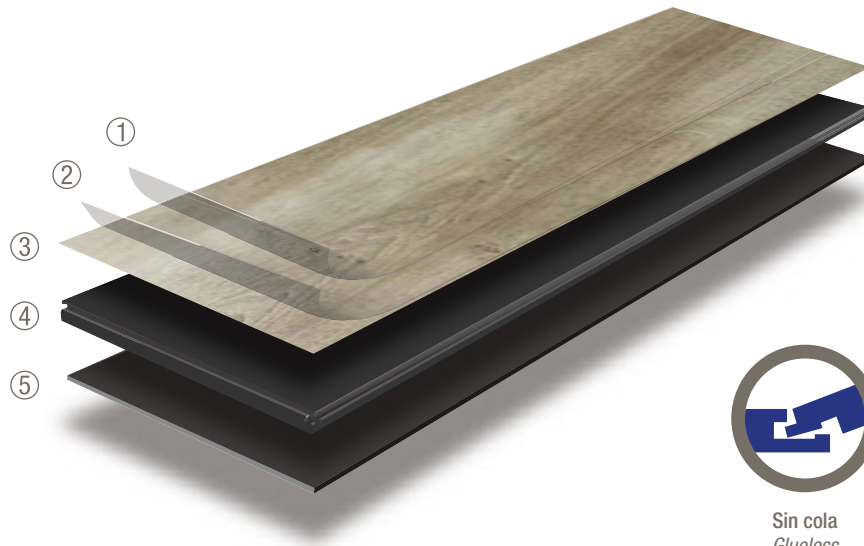

¿POR QUÉ CLICK&FLOOR? / WHY CLICK&FLOOR?

Su núcleo a base mineral y su capa de protección aportan unas prestaciones de resistencia y estabilidad muy superiores a las del vinilo estándar LVT, ofreciendo múltiples ventajas.

Its mineral-based core and its protective layer provide resistance and stability benefits far superior to those of standard LVT vinyl, offering multiple advantages.

Sin cola
Glueless

Fácil de instalar
Easy to install

5mm. espesor / thickness

- ① Capa de protección UV (cuarzo y uretano) / UV protection layer (quartz and urethan)
- ② Capa de desgaste 0.55mm ultra resistente / 0.55mm Ultra-resistant wear layer EIR embossing
- ③ Capa decorativa con relieve sincronizado / Deep structured decorative layer
- ④ Núcleo rígido a base de piedra caliza <65% y PVC >35% / Rigid core limestone-based <65% and PVC > 35%
- ⑤ Capa de insonorización de 1mm (material virgen IXPE-P)/ 1mm IXPE soundproof backing

30
Year
Residential

15
Year
Light Commercial

Antideslizante
Anti-Slip

100% Impermeable
100% Waterproof

Apto para toda la casa.
Perfect for the whole house.

Ultra resistente
Extra resistant

Apto para mascotas
Pet friendly

Reducción acústica
Reduction acoustics

Apto para suelo radiante
Suitable for underfloor heating

Estable al calor y a la luz solar
Stable to heat and sunlight

Textura con aspecto natural
Texture with natural look

Sistema click extra hermético
Extra hermetic click system

Fácil limpieza
Easy to clean