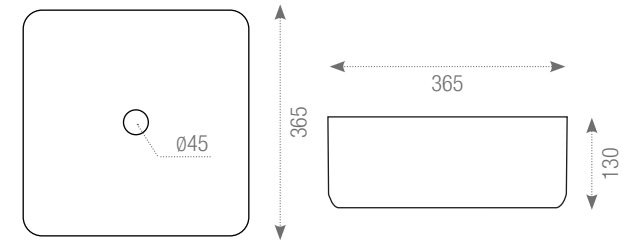

LAVABOS & CARACTERÍSTICAS TÉCNICAS / WASHBASINS & TECHNICAL INFORMATION

CERÁMICA / CERAMICS

CERÁMICA / CERAMICS

CERÁMICA / CERAMICS

CERÁMICA / CERAMICS

CERÁMICA / CERAMICS