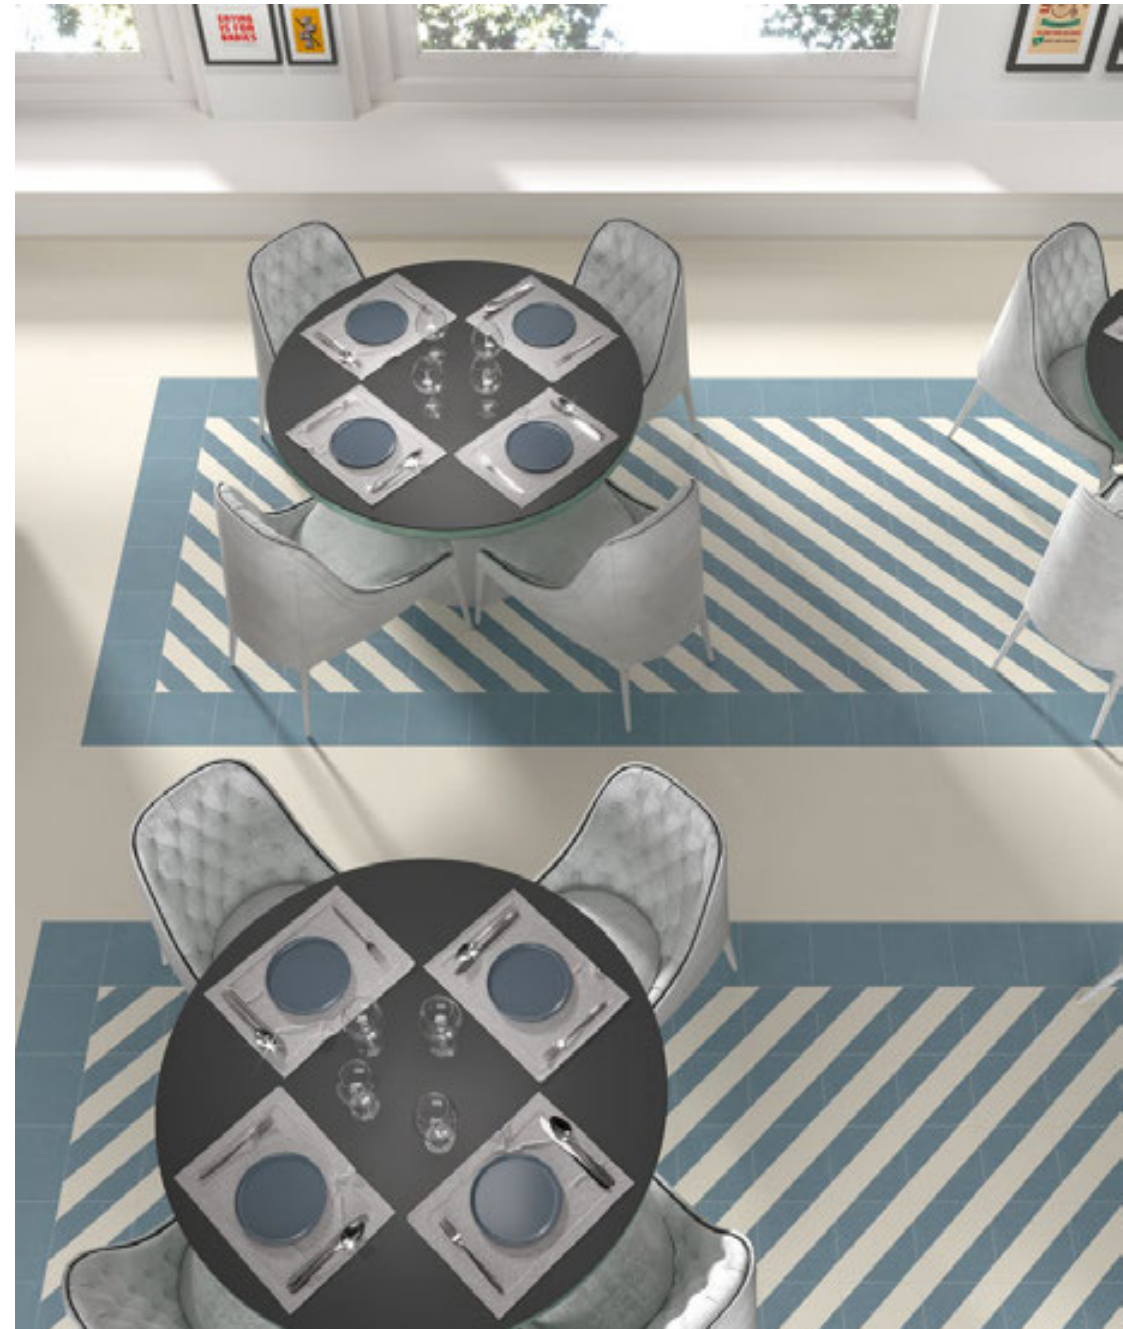

188019 Evora 20x20 cm./7.9"x7.9"
188025 Saudade Bermellon 20x20 cm./7.9"x7.9"