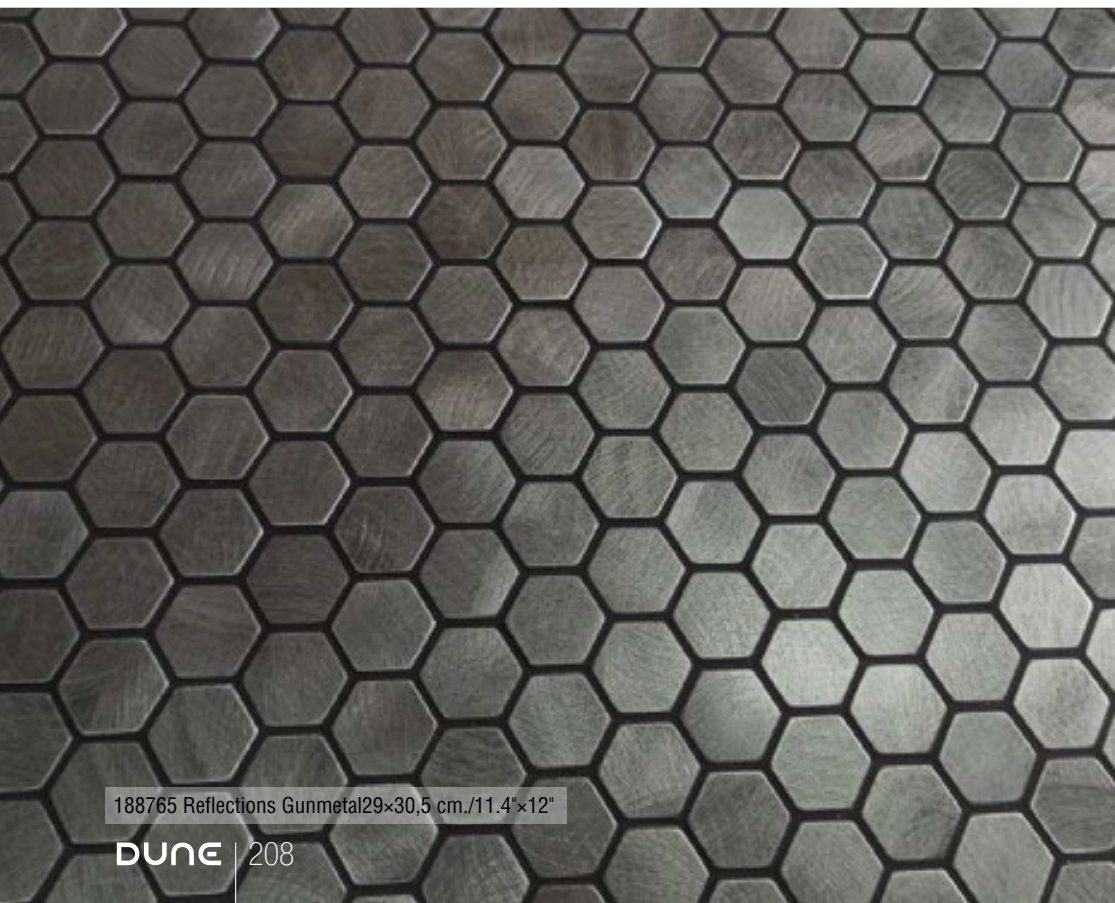

187396 Magma Copper 29,8x29,8 cm./11.7"x11.7"

188765 Reflections Gunmetal 29x30,5 cm./11.4"x12"