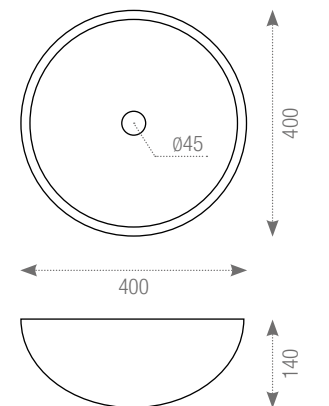

188227 Lavabo Iris Satin
36×36×12 cm./14.2"×14.2"×4.7" E600

188314 Lavabo Rainbow
36×36×12 cm./14.2"×14.2"×4.7" E600

CERÁMICA / CERAMICS

188533 Lavabo Luxxu
40×40×14 cm./15.7"×15.7"×5.5" E500

LAVABOS & CARACTERÍSTICAS TÉCNICAS / WASHBASINS & TECHNICAL INFORMATION