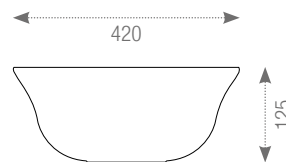

LAVABOS & CARACTERÍSTICAS TÉCNICAS / WASHBASINS & TECHNICAL INFORMATION

CERÁMICA / CERAMICS

CERÁMICA / CERAMICS

CERÁMICA / CERAMICS

CRISTAL / GLASS

PIEDRA / STONE

CRISTAL / GLASS