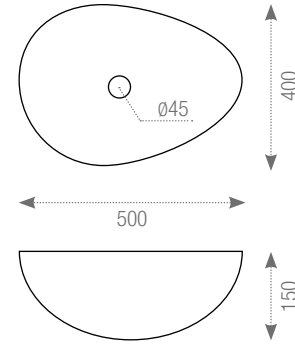

LAVABOS & CARACTERÍSTICAS TÉCNICAS / WASHBASINS & TECHNICAL INFORMATION

Pintado a mano / Hand painted

CERÁMICA / CERAMICS

CERÁMICA / CERAMICS

Pintado a mano / Hand painted

CERÁMICA / CERAMICS

CERÁMICA / CERAMICS

Pintado a mano / Hand painted

PIEDRA / STONE

CERÁMICA / CERAMICS

Pintado a mano / Hand painted

NEW

HIERRO FUNDIDO / CAST IRON

CERÁMICA / CERAMICS

NEW

NEW

SOLID SURFACE