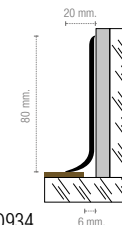

188340 Rodapié Flexi 8x200 D934