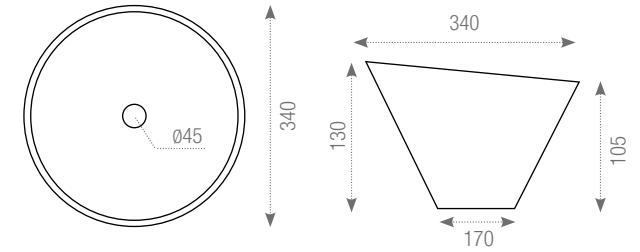

LAVABOS & CARACTERÍSTICAS TÉCNICAS / WASHBASINS & TECHNICAL INFORMATION

Pintado a mano / Hand painted

CERÁMICA / CERAMICS