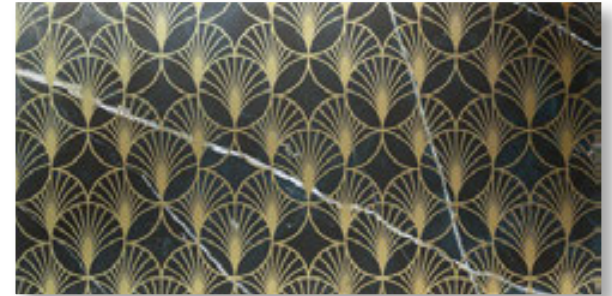

188712 Tiara
60x120 cm./23.6"x47.2" D1100

PVD 9mm