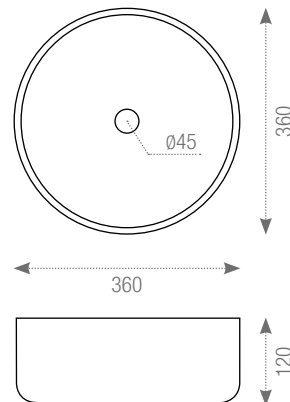

CERÁMICA / CERAMICS

187755 Lavabo Heller Duo
36×36×12 cm./14.2"×14.2"×4.7" E200

188011 Lavabo Heller White & Gold
36×36×12 cm./14.2"×14.2"×4.7" E200

188010 Lavabo Heller Rose Gold
36×36×12 cm./14.2"×14.2"×4.7" E200