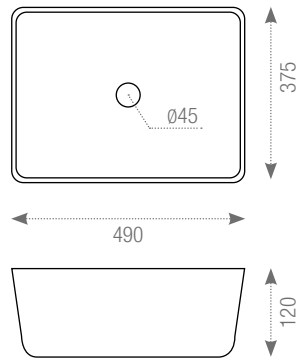

CERÁMICA / CERAMICS