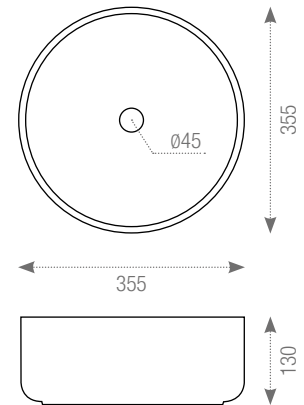

CERÁMICA / CERAMICS