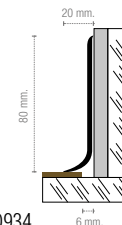

*RODAPIÉ FLEXI

188340 Rodapié Flexi 8x200 D934

*PERFIL T 4,5x240 cm. D461

- 188302 Perfil T Roble Miel
- 188303 Perfil T Roble Tostado
- 188304 Perfil T Roble Gris
- 188305 Perfil T Roble Natural