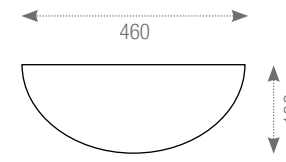

LAVABOS & CARACTERÍSTICAS TÉCNICAS / WASHBASINS & TECHNICAL INFORMATION

CERÁMICA / CERAMICS

CERÁMICA / CERAMICS

CERÁMICA / CERAMICS

CRISTAL / GLASS

PIEDRA / STONE

CRISTAL / GLASS