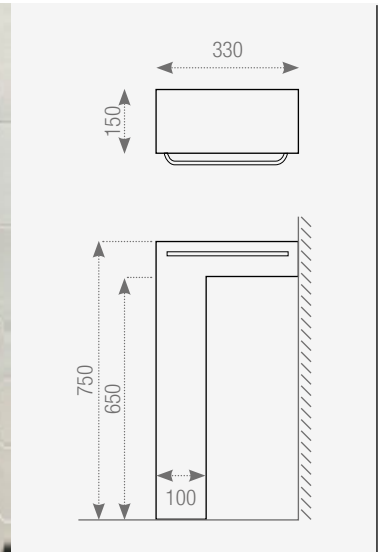

LAVABOS & CARACTERÍSTICAS TÉCNICAS / WASHBASINS & TECHNICAL INFORMATION

MATT

GLOSS

Encimera exotic (Madera de Acacia / Acacia wood)

188099 Encimera Exotic
50x80 cm./19.7"x31.5" E450

188095 Encimera Exotic
50x120 cm./19.7"x47.2" E600

GLOSS