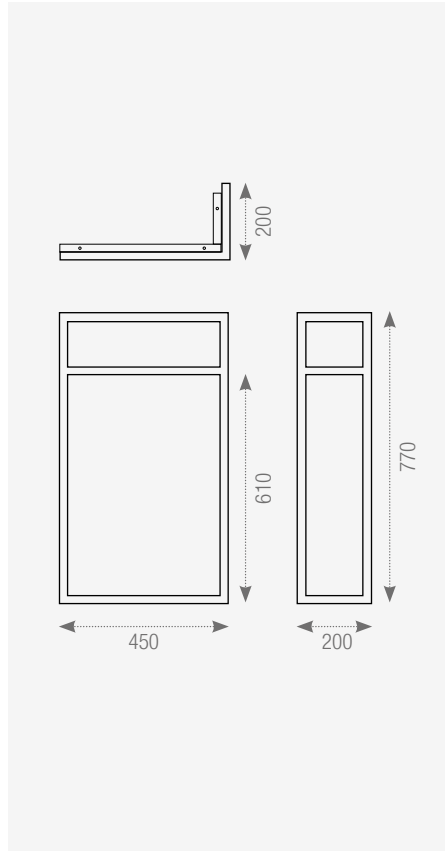

Encimera exotic (Madera de Acacia / Acacia wood)

188099 Encimera Exotic
50x80 cm./19.7"x31.5" E450

188095 Encimera Exotic
50x120 cm./19.7"x47.2" E600