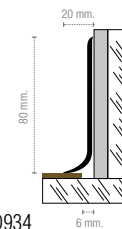

188295 Chevron Blanco
14,6x73 cm./5.7"x28.7" M962

188294 Chevron Natural
14,6x73 cm./5.7"x28.7" M962

Packing Chevron
 11 pcs. Right
 11 pcs. Left

FORMAS DE COLOCACIÓN / WAY OF PLACEMENT

*RODAPÍE FLEXI

188340 Rodapié Flexi 8x200 D934