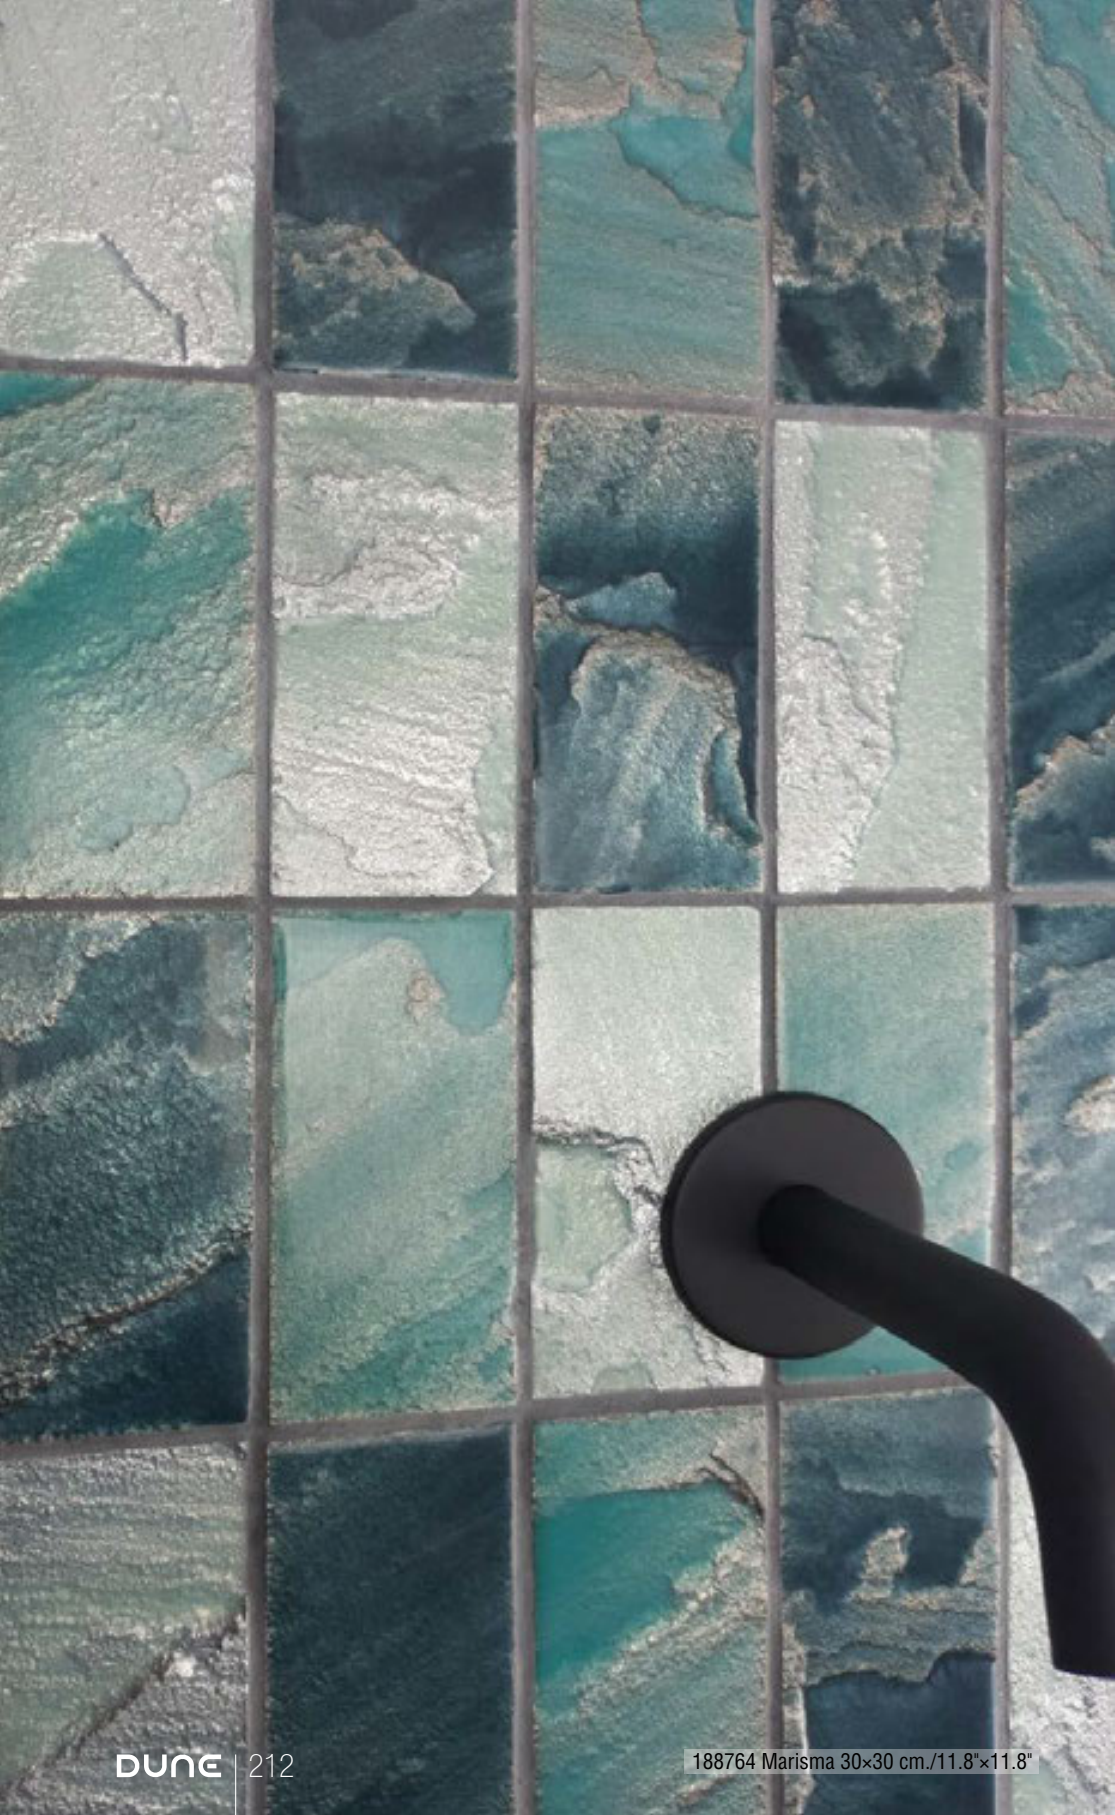

188764 Marisma 30x30 cm./11.8"x11.8"