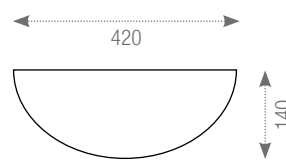

LAVABOS & CARACTERÍSTICAS TÉCNICAS / WASHBASINS & TECHNICAL INFORMATION

CERÁMICA / CERAMICS

CERÁMICA / CERAMICS

CERÁMICA / CERAMICS

CRISTAL / GLASS

PIEDRA / STONE

CRISTAL / GLASS