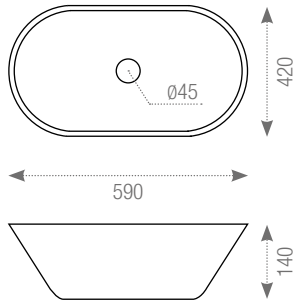

LAVABOS & CARACTERÍSTICAS TÉCNICAS / WASHBASINS & TECHNICAL INFORMATION

Pintado a mano / Hand painted

CERÁMICA / CERAMICS

CERÁMICA / CERAMICS

Pintado a mano / Hand painted

CERÁMICA / CERAMICS

CERÁMICA / CERAMICS

Pintado a mano / Hand painted

PIEDRA / STONE

CERÁMICA / CERAMICS

Pintado a mano / Hand painted

NEW

HIERRO FUNDIDO / CAST IRON

CERÁMICA / CERAMICS

NEW

NEW

SOLID SURFACE